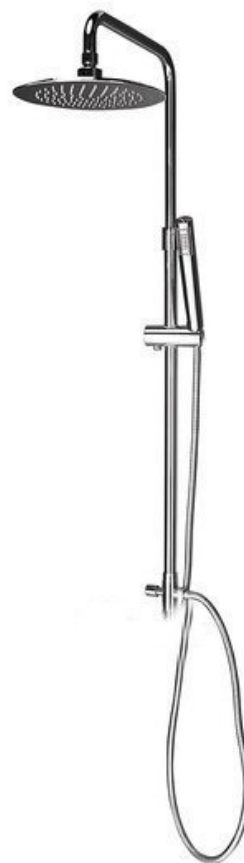

AIRTECH-AXIA sprchový stĺp k napojeniu na batériu, chróm

SAPHO

Objednací kód: 990E

Základné informácie

Značka: Sapho
Séria: AIRTECH

Rozmery

Výška: 1283 mm

Vlastnosti

Farba: Chróm
Materiál: Mosadz
Tvar: Kruhové
Sprchové stĺpy: Bez batérie
Funkcia sprchy: Dážď
Ostatné: Nastaviteľná výška stĺpu
Hmotnosť / ks: 5.01 kg
Balenie: 1 ks
Záruka: 2 roky

Odporúčame prikúpiť

1 ks AIRTECH nástenná sprchová batéria k sprchovému stĺpu 990E, chróm (Objednací kód: 486R)

Náhradné diely

Uzatvárací keramický vršok 1/2", 8/20, ľavý, Axia, Airtech, Epoca (Objednací kód: VIT006)
ANTEA, VANITY, AXIA prepínač k sprchovému stĺpu 3/4", chróm (Objednací kód: CRO31)

Technický list