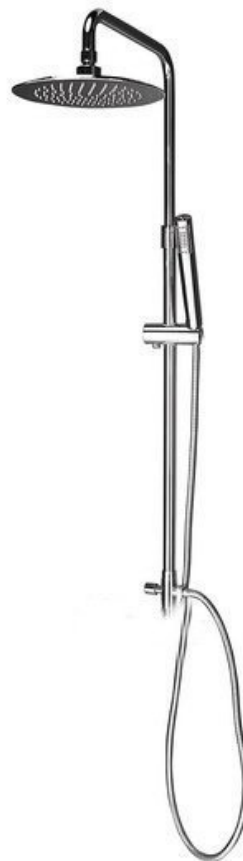

# AIRTECH-AXIA sprchový stĺp k napojeniu na batériu, chróm

**SAPHO**

Objednací kód: 990E

## Základné informácie

Značka: Sapho  
Séria: AIRTECH

## Rozmery

Výška: 1283 mm

## Vlastnosti

Farba: Chróm  
Materiál: Mosadz  
Tvar: Kruhové  
Sprchové stĺpy: Bez batérie  
Funkcia sprchy: Dážď  
Ostatné: Nastaviteľná výška stĺpu  
Hmotnosť / ks: 5.01 kg  
Balenie: 1 ks  
Záruka: 2 roky