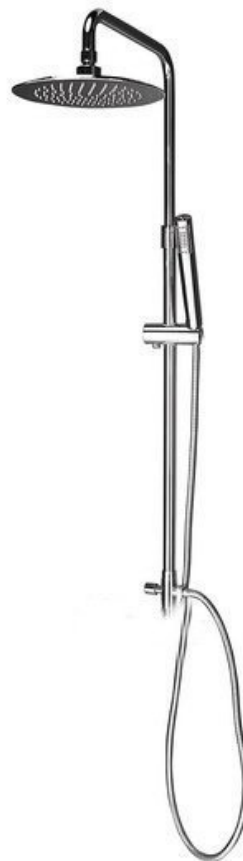

AIRTECH-AXIA sprchový stĺp k napojeniu na batériu, chróm

SAPHO

Objednací kód: 990E

Základné informácie

Značka: Sapho
Séria: AIRTECH

Rozmery

Výška: 1283 mm

Vlastnosti

Farba: Chróm
Materiál: Mosadz
Tvar: Kruhové
Sprchové stĺpy: Bez batérie
Funkcia sprchy: Dážď
Ostatné: Nastaviteľná výška stĺpu
Hmotnosť / ks: 5.01 kg
Balenie: 1 ks
Záruka: 2 roky

Odporúčame prikúpiť

1 ks AIRTECH nástenná sprchová batéria k sprchovému stĺpu 990E, chróm (Objednací kód: 486R)

Náhradné diely

Uzatvárací keramický vršok 1/2", 8/20, ľavý, Axia, Airtech, Epoca (Objednací kód: VIT006)
ANTEA, VANITY, AXIA prepínač k sprchovému stĺpu 3/4", chróm (Objednací kód: CRO31)

Technický list