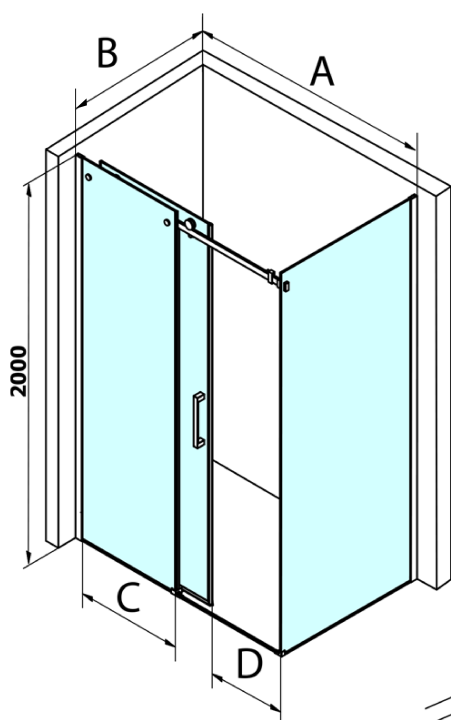

Technický list