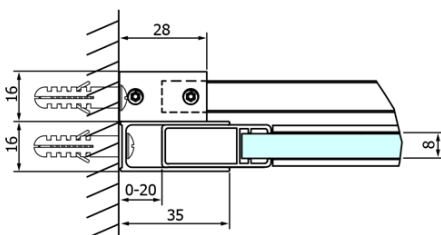

Objednací kód: GD4612

Základné informácie

Značka: Gelco
Séria: DRAGON

Rozmery

Šírka: 1200 mm
Výška: 2000 mm

Vlastnosti

Farba profilu: Chróm - Leštený hliník
Tvar: Dvere do niky
Typ otvárania: Posuvné
Smer otvárania: Univerzálne
Šírka vstupu: 470 mm
Typ výplne: Číre sklo
Úprava skla: Coated glass
Hrúbka skla: 8 mm
Inštalačná šírka od: 1120 mm
Inštalačná šírka do: 1210 mm
Vlastnosti: Bezrámové prevedenie
Hmotnosť / ks: 55.5 kg
Balenie: 1 ks
Záruka: 3 roky

Náhradné diely

ALTIS/ROLLS/DRAGON sada krytiiek skrutiek (Objednací kód: NDAL03)
DRAGON (Objednací kód: NDGD05)
DRAGON, FONDURA, ALTIS tesnenie spodné, 1000 mm (Objednací kód: NDGD02)
DRAGON montážna sada (Objednací kód: NDGD04)
FONDURA, ONE pretoková lišta 1000 mm s koncovkami (Objednací kód: NDAL05)
DRAGON tesnenie magnetické (Objednací kód: NDGD03)
DRAGON madlo (Objednací kód: NDGD-MADLO)

Technický list

MODEL	A	B	C
GD4611	1020-1110	510	420
GD4612	1120-1210	560	470
GD4613	1220-1310	610	520
GD4614	1320-1410	660	570
GD4615	1420-1510	710	620
GD4616	1520-1610	760	670

MODEL	A	C	D
GD4611	1020-1110	510	420
GD4612	1120-1210	560	470
GD4613	1220-1310	610	520
GD4614	1320-1410	660	570
GD4615	1420-1510	710	620
GD4616	1520-1610	760	670