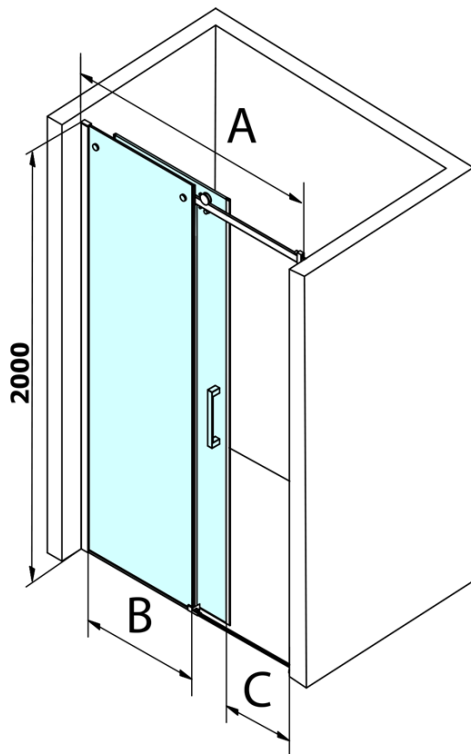

Technický list

MODEL	A	B	C
GD4611	1020-1110	510	420
GD4612	1120-1210	560	470
GD4613	1220-1310	610	520
GD4614	1320-1410	660	570
GD4615	1420-1510	710	620
GD4616	1520-1610	760	670