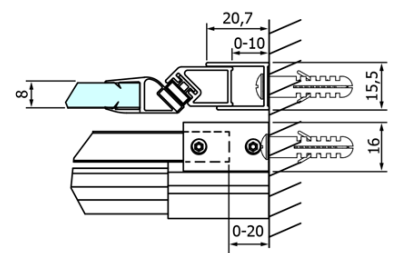

Objednací kód: GD4612

Základné informácie

Značka: Gelco
Séria: DRAGON

Rozmery

Šírka: 1200 mm
Výška: 2000 mm

Vlastnosti

Farba profilu: Chróm - Leštený hliník
Tvar: Dvere do niky
Typ otvárania: Posuvné
Smer otvárania: Univerzálne
Šírka vstupu: 470 mm
Typ výplne: Číre sklo
Úprava skla: Coated glass
Hrúbka skla: 8 mm
Inštalačná šírka od: 1120 mm
Inštalačná šírka do: 1210 mm
Vlastnosti: Bezrámové prevedenie
Hmotnosť / ks: 55.5 kg
Balenie: 1 ks
Záruka: 3 roky

Náhradné diely

ALTIS/ROLLS/DRAGON sada krytiiek skrutiek (Objednací kód: NDAL03)
DRAGON (Objednací kód: NDGD05)
DRAGON, FONDURA, ALTIS tesnenie spodné, 1000 mm (Objednací kód: NDGD02)
DRAGON montážna sada (Objednací kód: NDGD04)
FONDURA, ONE pretoková lišta 1000 mm s koncovkami (Objednací kód: NDAL05)
DRAGON tesnenie magnetické (Objednací kód: NDGD03)
DRAGON madlo (Objednací kód: NDGD-MADLO)

Technický list

MODEL	A	B	C
GD4611	1020-1110	510	420
GD4612	1120-1210	560	470
GD4613	1220-1310	610	520
GD4614	1320-1410	660	570
GD4615	1420-1510	710	620
GD4616	1520-1610	760	670

MODEL	A	C	D
GD4611	1020-1110	510	420
GD4612	1120-1210	560	470
GD4613	1220-1310	610	520
GD4614	1320-1410	660	570
GD4615	1420-1510	710	620
GD4616	1520-1610	760	670