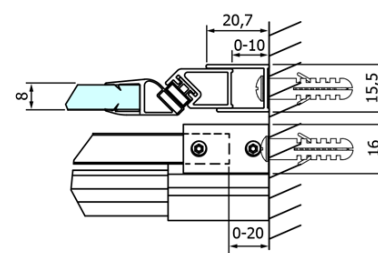

Technický list

MODEL	A	B	C
GD4611	1020-1110	510	420
GD4612	1120-1210	560	470
GD4613	1220-1310	610	520
GD4614	1320-1410	660	570
GD4615	1420-1510	710	620
GD4616	1520-1610	760	670