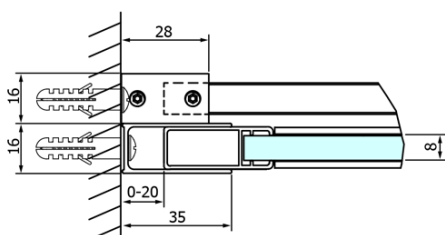

Technický list

MODEL	A	B	C
GD4611	1020-1110	510	420
GD4612	1120-1210	560	470
GD4613	1220-1310	610	520
GD4614	1320-1410	660	570
GD4615	1420-1510	710	620
GD4616	1520-1610	760	670