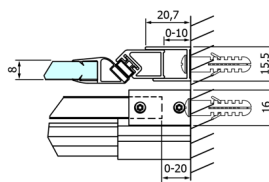

DRAGON sprchové dveře 1200mm, číre sklo

Objednací kód: GD4612

Rozměry

Šířka: 1200 mm
Výška: 2000 mm

Vlastnosti

Záruka: 3 roky

Technický list

MODEL	A	B	C
GD4611	1020-1110	510	420
GD4612	1120-1210	560	470
GD4613	1220-1310	610	520
GD4614	1320-1410	660	570
GD4615	1420-1510	710	620
GD4616	1520-1610	760	670

MODEL	A	C	D
GD4611	1020-1110	510	420
GD4612	1120-1210	560	470
GD4613	1220-1310	610	520
GD4614	1320-1410	660	570
GD4615	1420-1510	710	620
GD4616	1520-1610	760	670

MODEL	B
GD7270	680-700
GD7280	780-800
GD7290	880-900
GD7210	980-1000