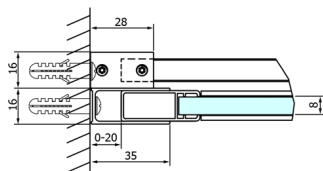

DRAGON sprchové dveře 1200mm, číre sklo

Objednací kód: GD4612

Rozměry

Šířka: 1200 mm
Výška: 2000 mm

Vlastnosti

Záruka: 3 roky

Technický list

MODEL	A	B	C
GD4611	1020-1110	510	420
GD4612	1120-1210	560	470
GD4613	1220-1310	610	520
GD4614	1320-1410	660	570
GD4615	1420-1510	710	620
GD4616	1520-1610	760	670

MODEL	A	C	D
GD4611	1020-1110	510	420
GD4612	1120-1210	560	470
GD4613	1220-1310	610	520
GD4614	1320-1410	660	570
GD4615	1420-1510	710	620
GD4616	1520-1610	760	670

MODEL	B
GD7270	680-700
GD7280	780-800
GD7290	880-900
GD7210	980-1000