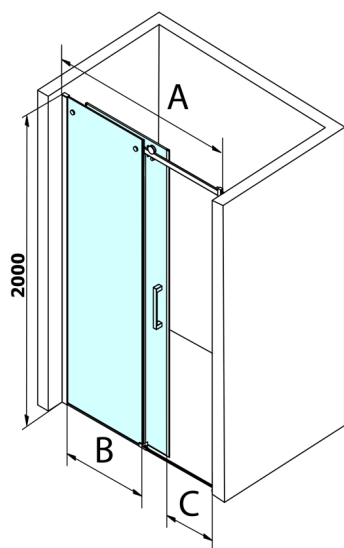

DRAGON sprchové dveře 1200mm, číre sklo

Objednací kód: GD4612

Rozměry

Šířka: 1200 mm
Výška: 2000 mm

Vlastnosti

Záruka: 3 roky

Technický list

MODEL	A	B	C
GD4611	1020-1110	510	420
GD4612	1120-1210	560	470
GD4613	1220-1310	610	520
GD4614	1320-1410	660	570
GD4615	1420-1510	710	620
GD4616	1520-1610	760	670