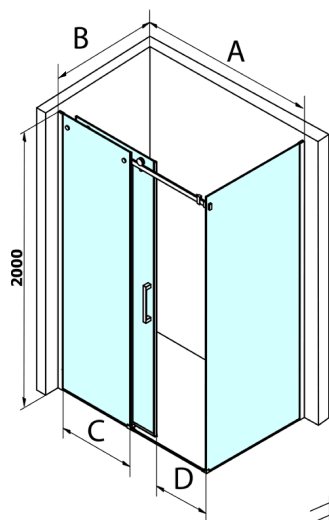

DRAGON sprchové dveře 1200mm, číre sklo

Objednací kód: GD4612

Rozměry

Šířka: 1200 mm
Výška: 2000 mm

Vlastnosti

Záruka: 3 roky

Technický list

MODEL	A	B	C
GD4611	1020-1110	510	420
GD4612	1120-1210	560	470
GD4613	1220-1310	610	520
GD4614	1320-1410	660	570
GD4615	1420-1510	710	620
GD4616	1520-1610	760	670