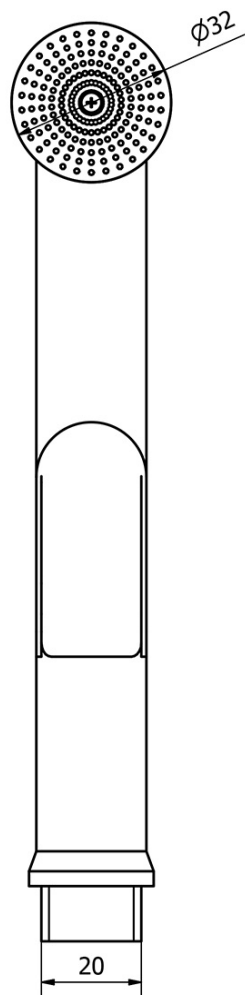

Umývadlová stojánkova batéria s ručnou bidetovou sprškou, chróm

 **SAPHO**

Objednací kód: 1209-05

Základné informácie

Značka: Sapho

Rozmery

Výška: 146 mm

Hĺbka: 116 mm

Vlastnosti

Farba: Chróm

Materiál: Mosadz

Tvar: Kruhové

Inštalácia: Stojankové

Druh ovládania: Páka

Priemer kartuše: 40 mm

Výška výtoku: 70 mm

Ostatné: Bidetová sprcha, Pre umývadielko

Prietok (3 bar): 8.2 l/min

Hmotnosť / ks: 2.132 kg

Balenie: 1 ks

Záruka: 6 rokov

Náhradné diely

Bidetová sprška s držiakom, ABS/chróm (Objednací kód: 1209-10)

POWERFLEX kovová sprchová hadica, 150cm, chróm (Objednací kód: FLEX150)

Náhradná kartuša Standard, priemer 40 mm (Objednací kód: 1107-98)

Umývadlová stojánková batéria s ručnou bidetovou sprškou, chróm

Technický list

Umývadlová stojánková batéria s ručnou bidetovou sprškou, chróm