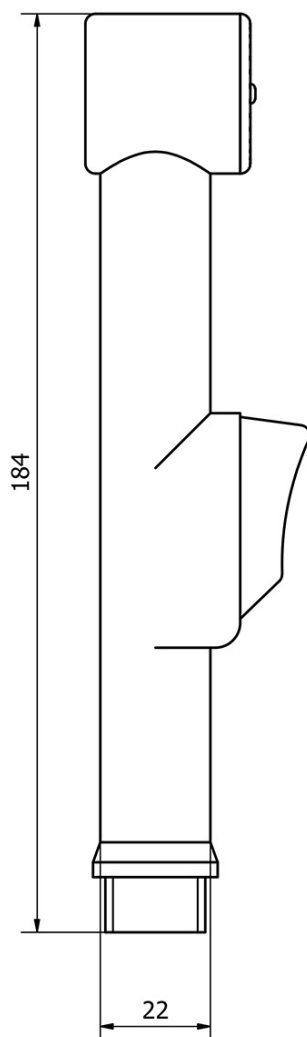

Umývadlová stojánkova batéria s ručnou bidetovou sprškou, chróm

 **SAPHO**

Objednací kód: 1209-05

Základné informácie

Značka: Sapho

Rozmery

Výška: 146 mm

Hĺbka: 116 mm

Vlastnosti

Farba: Chróm

Materiál: Mosadz

Tvar: Kruhové

Inštalácia: Stojankové

Druh ovládania: Páka

Priemer kartuše: 40 mm

Výška výtoku: 70 mm

Ostatné: Bidetová sprcha, Pre umývadielko

Prietok (3 bar): 8.2 l/min

Hmotnosť / ks: 2.132 kg

Balenie: 1 ks

Záruka: 6 rokov

Náhradné diely

Bidetová sprška s držiakom, ABS/chróm (Objednací kód: 1209-10)

POWERFLEX kovová sprchová hadica, 150cm, chróm (Objednací kód: FLEX150)

Náhradná kartuša Standard, priemer 40 mm (Objednací kód: 1107-98)

Umývadlová stojánková batéria s ručnou bidetovou sprškou, chróm

Technický list

Umývadlová stojánková batéria s ručnou bidetovou sprškou, chróm