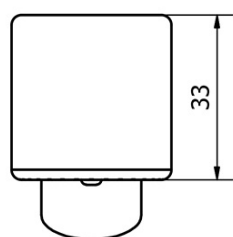

Umývadlová stojánkova batéria s ručnou bidetovou sprškou, chróm

 **SAPHO**

Objednací kód: 1209-05

Základné informácie

Značka: Sapho

Rozmery

Výška: 146 mm

Hĺbka: 116 mm

Vlastnosti

Farba: Chróm

Materiál: Mosadz

Tvar: Kruhové

Inštalácia: Stojankové

Druh ovládania: Páka

Priemer kartuše: 40 mm

Výška výtoku: 70 mm

Ostatné: Bidetová sprcha, Pre umývadielko

Prietok (3 bar): 8.2 l/min

Hmotnosť / ks: 2.132 kg

Balenie: 1 ks

Záruka: 6 rokov

Náhradné diely

Bidetová sprška s držiakom, ABS/chróm (Objednací kód: 1209-10)

POWERFLEX kovová sprchová hadica, 150cm, chróm (Objednací kód: FLEX150)

Náhradná kartuša Standard, priemer 40 mm (Objednací kód: 1107-98)

Umývadlová stojánková batéria s ručnou bidetovou sprškou, chróm

Technický list

Umývadlová stojánková batéria s ručnou bidetovou sprškou, chróm