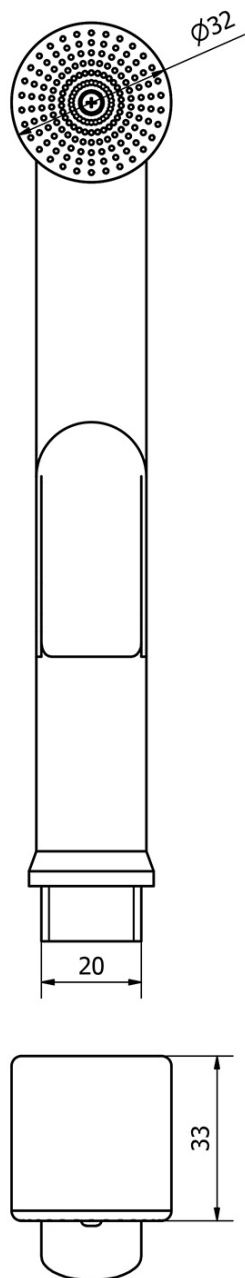

Umývadlová stojánkova batéria s ručnou bidetovou sprškou, chróm

 **SAPHO**

Objednací kód: 1209-05

Základné informácie

Značka: Sapho

Rozmery

Výška: 146 mm

Hĺbka: 116 mm

Vlastnosti

Farba: Chróm

Materiál: Mosadz

Tvar: Kruhové

Inštalácia: Stojankové

Druh ovládania: Páka

Priemer kartuše: 40 mm

Výška výtoku: 70 mm

Ostatné: Bidetová sprcha, Pre umývadielko

Prietok (3 bar): 8.2 l/min

Hmotnosť / ks: 2.132 kg

Balenie: 1 ks

Záruka: 6 rokov

Náhradné diely

Bidetová sprška guľatá s držiakom, ABS/chróm (Objednací kód: 1209-10)

POWERFLEX kovová sprchová hadica, 150cm, chróm (Objednací kód: FLEX150)

Náhradná kartuša Standard, priemer 40 mm (Objednací kód: 1107-98)

Umývadlová stojánková batéria s ručnou bidetovou sprškou, chróm

Technický list