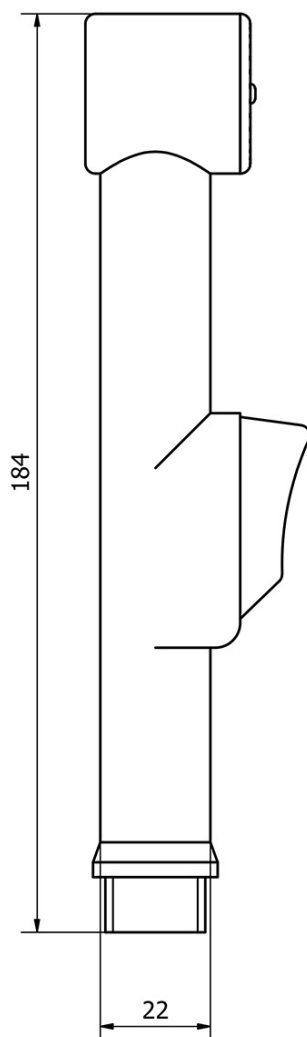

Umývadlová stojánkova batéria s ručnou bidetovou sprškou, chróm

 **SAPHO**

Objednací kód: 1209-05

Základné informácie

Značka: Sapho

Rozmery

Výška: 146 mm

Hĺbka: 116 mm

Vlastnosti

Farba: Chróm

Materiál: Mosadz

Tvar: Kruhové

Inštalácia: Stojankové

Druh ovládania: Páka

Priemer kartuše: 40 mm

Výška výtoku: 70 mm

Ostatné: Bidetová sprcha, Pre umývadielko

Prietok (3 bar): 8.2 l/min

Hmotnosť / ks: 2.132 kg

Balenie: 1 ks

Záruka: 6 rokov

Náhradné diely

Bidetová sprška guľatá s držiakom, ABS/chróm (Objednací kód: 1209-10)

POWERFLEX kovová sprchová hadica, 150cm, chróm (Objednací kód: FLEX150)

Náhradná kartuša Standard, priemer 40 mm (Objednací kód: 1107-98)

Umývadlová stojánková batéria s ručnou bidetovou sprškou, chróm

Technický list