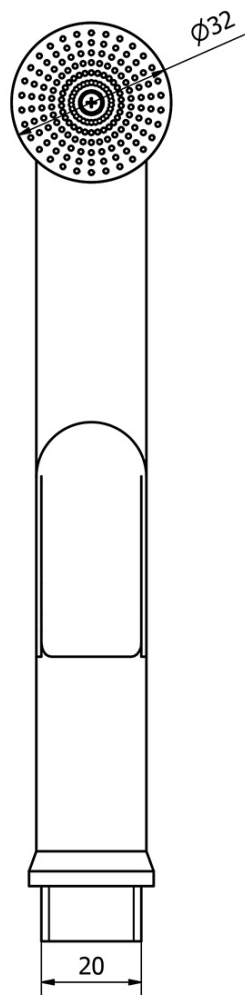

Umývadlová stojánkova batéria s ručnou bidetovou sprškou, chróm

 **SAPHO**

Objednací kód: 1209-05

Základné informácie

Značka: Sapho

Rozmery

Výška: 146 mm

Hĺbka: 116 mm

Vlastnosti

Farba: Chróm

Materiál: Mosadz

Tvar: Kruhové

Inštalácia: Stojankové

Druh ovládania: Páka

Priemer kartuše: 40 mm

Výška výtoku: 70 mm

Ostatné: Bidetová sprcha, Pre umývadielko

Prietok (3 bar): 8.2 l/min

Hmotnosť / ks: 2.132 kg

Balenie: 1 ks

Záruka: 6 rokov

Náhradné diely

Náhradná kartuša Standard, priemer 40 mm (Objednací kód: 1107-98)

Bidetová sprška guľatá s držiakom, ABS/chróm (Objednací kód: 1209-10)

POWERFLEX kovová sprchová hadica, 150cm, chróm (Objednací kód: FLEX150)

Umývadlová stojánková batéria s ručnou bidetovou sprškou, chróm

Technický list

Umývadlová stojánková batéria s ručnou bidetovou sprškou, chróm