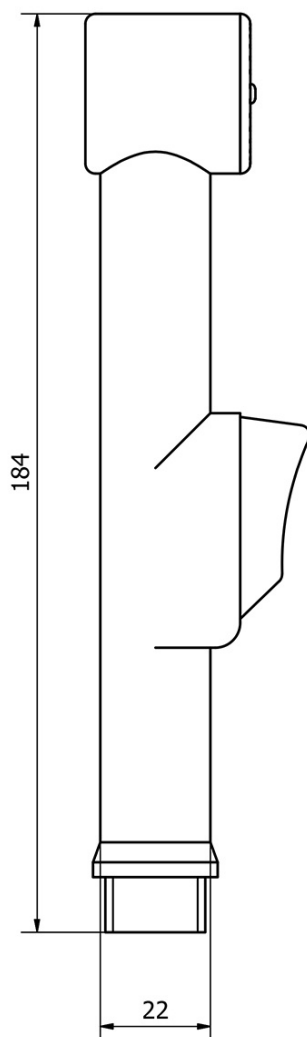

Umývadlová stojánkova batéria s ručnou bidetovou sprškou, chróm

 **SAPHO**

Objednací kód: 1209-05

Základné informácie

Značka: Sapho

Rozmery

Výška: 146 mm

Hĺbka: 116 mm

Vlastnosti

Farba: Chróm

Materiál: Mosadz

Tvar: Kruhové

Inštalácia: Stojankové

Druh ovládania: Páka

Priemer kartuše: 40 mm

Výška výtoku: 70 mm

Ostatné: Bidetová sprcha, Pre umývadielko

Prietok (3 bar): 8.2 l/min

Hmotnosť / ks: 2.132 kg

Balenie: 1 ks

Záruka: 6 rokov

Náhradné diely

Náhradná kartuša Standard, priemer 40 mm (Objednací kód: 1107-98)

Bidetová sprška guľatá s držiakom, ABS/chróm (Objednací kód: 1209-10)

POWERFLEX kovová sprchová hadica, 150cm, chróm (Objednací kód: FLEX150)

Umývadlová stojánková batéria s ručnou bidetovou sprškou, chróm

Technický list

Umývadlová stojánková batéria s ručnou bidetovou sprškou, chróm