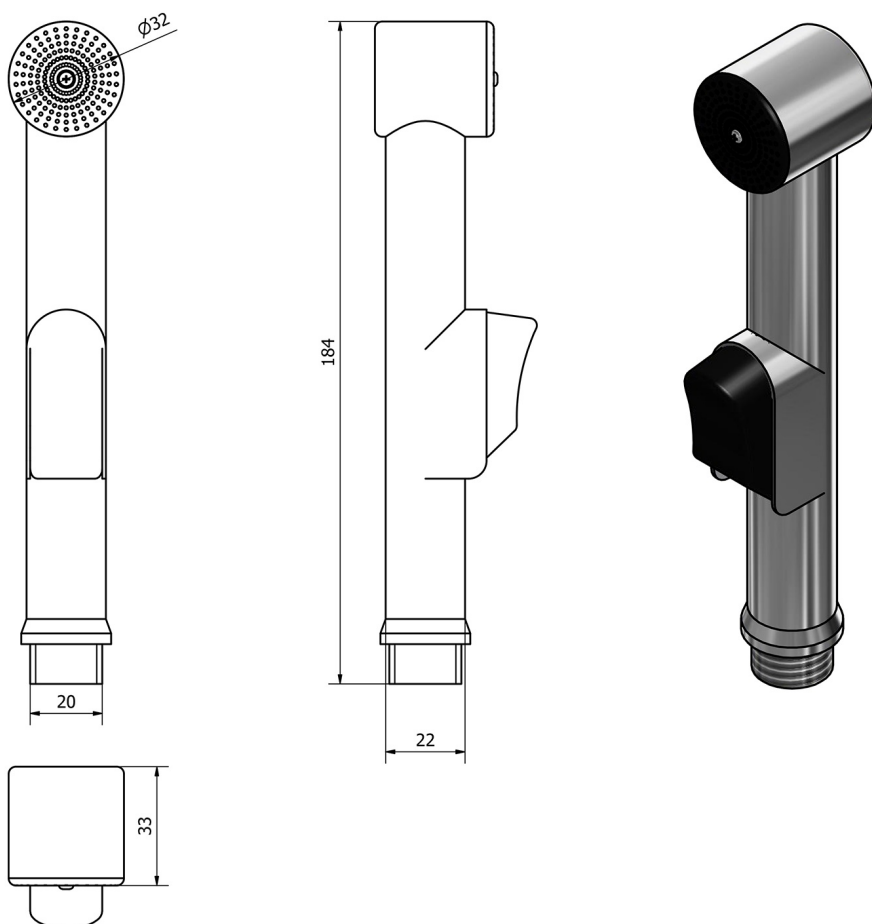

Umývadlová stojánková batéria s ručnou bidetovou sprškou, chróm

SAPHO

Objednací kód: 1209-05

Rozmery

Výška: 146 mm

Hĺbka: 116 mm

Vlastnosti

Farba: Chróm

Materiál: Mosadz

Záruka: 6 rokov

Technický list

Umývadlová stojánková batéria s ručnou bidetovou sprškou, chróm

SAPHO