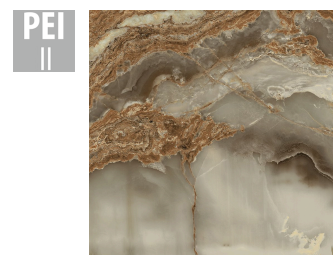

RIY001 60x60 cm
Hrúbka 9
Balenie obsahuje 1.08 m², 3