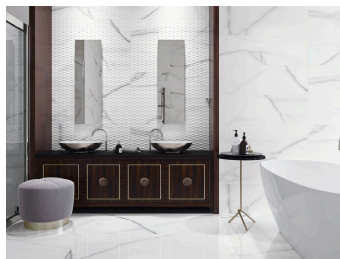

NEWBURY 30x60 / 30x90 / 60x60

Vlastnosti

Rozmery	30x60 / 30x90 / 60x60
Tvar	Štvorec, Obdĺžnik
Povrch	Lesk, Leštené
Farby	Bielá, Béžová, Šedá
Textúra	Mramor
Charakter	Rektifikovaná
Kategórie	Obklady, Dlažba, Kameň & Betón