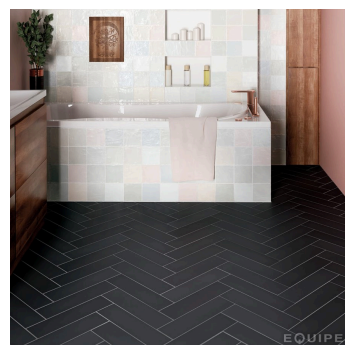

STROMBOLI 9,2x36,8

Vlastnosti

Rozmery	9,2x36,8
Tvar	Obdĺžnik
Povrch	Mat
Farby	Bielá, Čierna, Béžová, Hnedá, Šedá, Ostatné farby
Textúra	Retro
Charakter	Slinutá, Mrazuvzdorná
Kategórie	Dlažba, Retro štýl

25892 9,2x36,8 cm
Hrúbka 8.8
Balenie obsahuje 0.65 m², 25

25891 9,2x36,8 cm
Hrúbka 8.8
Balenie obsahuje 0.65 m², 25

25896 9,2x36,8 cm
Hrúbka 8.8
Balenie obsahuje 0.65 m², 25

25895 9,2x36,8 cm
Hrúbka 8.8
Balenie obsahuje 0.65 m², 25

Vysvetlivky

MT

Matný povrch
Matná glazúra dlaždice.

PO**Slinutá dlažba**

Natlačením do foriem pod vysokým tlakom zostane v keramickej hmote minimum vzduchových bublín. Následne sa vypáli pri vysokých teplotách, čím je výsledný produkt tvrdý, pevný a oteruvzdorný. Zároveň je menej nasiakavý. Nachádza univerzálne použitie v interiéri a exteriéri, na steny i podlahy. Slinutá dlažba je obzvlášť vhodná do namáhaných priestorov ako dlažba či na fasády budov.