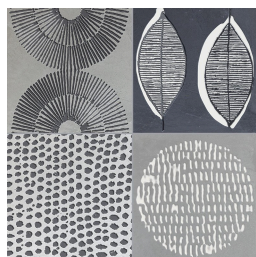

NAIROBI GAYAFORES 33,15x33,15 / 16,5x16,5

Vlastnosti

Rozmery	33,15x33,15 / 16,5x16,5
Tvar	Štvorec
Povrch	Mat
Farby	Čierna & Biela, Šedá, Viacfarebné
Textúra	Patchvork, Dekor
Charakter	Slinutá, Mrazuvzdorná
Kategórie	Obklady, Dlažba, Patchwork & Art Deco

NAI001 33,15x33,15 cm
Hrúbka 8
Balenie obsahuje 1.32 m², 12

NAI002 16,5x16,5 cm
Hrúbka 8
Balenie obsahuje 0.55 m², 20

NAI003 30x30 cm
Hrúbka 8
Balenie obsahuje 1 m²

Vysvetlivky

MT

Matný povrch
Matná glazúra dlaždice.

PO

Slinutá dlažba
Natlačením do foriem pod vysokým tlakom zostane v keramickej hmote minimum vzduchových bublín. Následne sa vypáli pri vysokých teplotách, čím je výsledný produkt tvrdý, pevný a oteruvzdorný. Zároveň je menej nasiakavý. Nachádza univerzálne použitie v interiéri a exteriéri, na steny i podlahy. Slinutá dlažba je obzvlášť vhodná do namáhaných priestorov ako dlažba či na fasády budov.