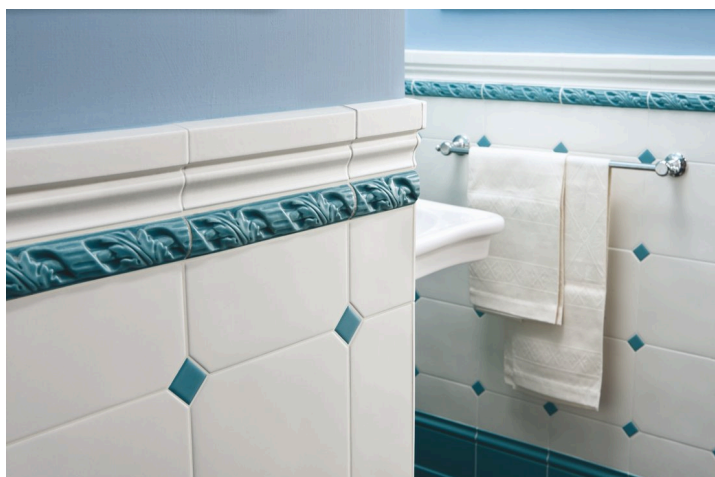

### Vlastnosti

- Rozmery** 10x20 / 20x20
- Tvar** Štvorec, Obdĺžnik, Octagon
- Povrch** Mat
- Farby** Biela, Běžová, Hnedá, Šedá, Ostatné farby
- Textúra** Retro
- Kategórie** Obklady, Patchwork & Art Deco, Retro štýl