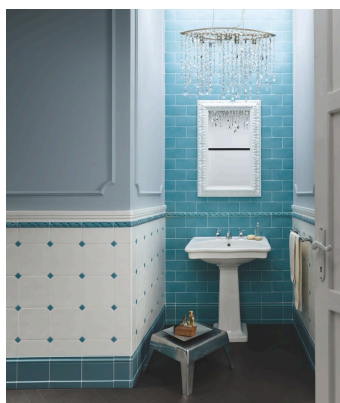

### Vlastnosti

- Rozmery** 10x20 / 20x20
- Tvar** Štvorec, Obdĺžnik, Octagon
- Povrch** Mat
- Farby** Biela, Běžová, Hnedá, Šedá, Ostatné farby
- Textúra** Retro
- Kategórie** Obklady, Patchwork & Art Deco, Retro štýl