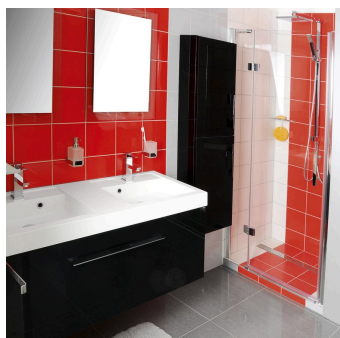

UNICOLOR 15x15 / 20x20

Vlastnosti

Rozmery	15x15 / 20x20
Tvar	Štvorec
Povrch	Mat, Lesk
Farby	Biela, Čierna, Béžová, Hnedá, Šedá, Ostatné farby
Textúra	Retro
Kategórie	Obklady, Retro štýl

840 20x20 cm
Hrúbka 6
Balenie obsahuje 1 m², 25