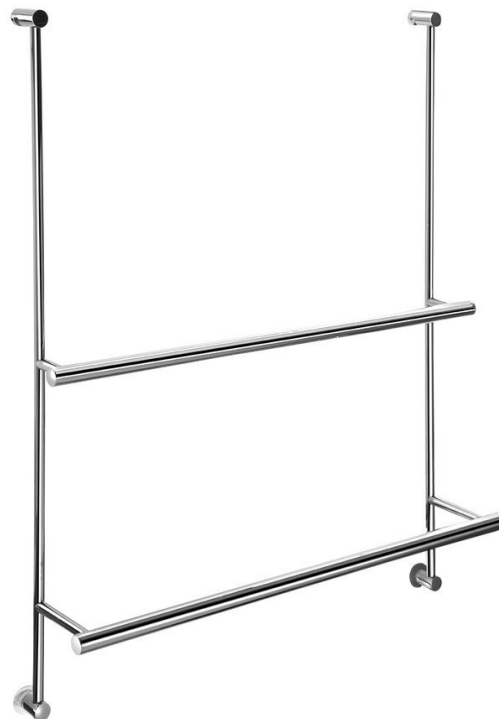

Závesný držiak uterákov na sprchovú zástenu
600x730x125mm, chróm

SAPHO

Objednací kód: 1301-09

Základné informácie

Značka: Sapho

Rozmery

Dĺžka: 600 mm

Šírka: 600 mm

Výška: 730 mm

Hĺbka: 125 mm

Vlastnosti

Farba: Chróm

Materiál: Mosadz

Tvar: Kruhové

Druh: Držiak uterákov: viacramenný

Inštalácia: Na zavesenie

Hmotnosť / ks: 1.7 kg

Balenie: 1 ks

Záruka: 12 rokov

Závesný držák uterákov na sprchovou zástenu
600x730x125mm, chróm

Technický list