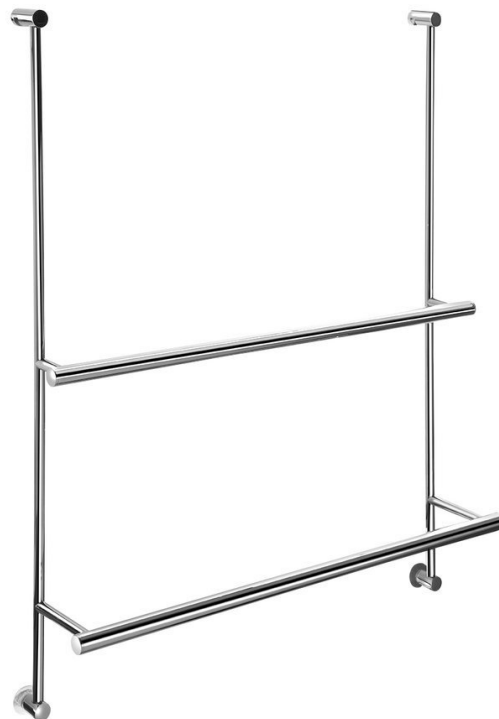

Závesný držiak uterákov na sprchovú zástenu
600x730x125mm, chróm

SAPHO

Objednací kód: 1301-09

Základné informácie

Značka: Sapho

Rozmery

Dĺžka: 600 mm

Šírka: 600 mm

Výška: 730 mm

Hĺbka: 125 mm

Vlastnosti

Záruka: 12 rokov

Hmotnosť / ks: 1.7 kg

Balenie: 1 ks

Farba: Chróm

Materiál: Mosadz

Tvar: Kruhové

Druh: Držiak uterákov: viacramenný

Inštalácia: Na zavesenie

Závesný držák uterákov na sprchovou zástenu
600x730x125mm, chróm

Technický list