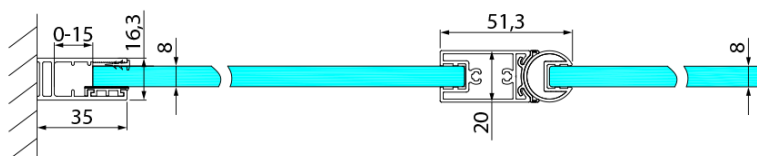

ESCA BLACK MATT sprchová zástena, fixné sklo 1200 mm, číre sklo, otoč. panel 500 mm

Objednací kód: ES3A120B50B

Základné informácie

Značka: Polysan

Séria: ESCA

Rozmery

Šírka: 1200 mm

Výška: 2100 mm

Hrúbka skla: 8 mm

Balenie neobsahuje: Vzpera

Technický list

ES3A-L/R	ES3B-L/R	A	B	C
ES3A-70	ES3B-30	685-700	985-1000	314
ES3A-80	ES3B-30	785-800	1085-1100	314
ES3A-90	ES3B-30	885-900	1185-1200	314
ES3A-100	ES3B-30	985-1000	1285-1300	314
ES3A-120	ES3B-30	1185-1200	1485-1500	314
ES3A-70	ES3B-40	685-700	1085-1100	414
ES3A-80	ES3B-40	785-800	1185-1200	414
ES3A-90	ES3B-40	885-900	1285-1300	414
ES3A-100	ES3B-40	985-1000	1385-1400	414
ES3A-120	ES3B-40	1185-1200	1585-1600	414
ES3A-70	ES3B-50	685-700	1185-1200	514
ES3A-80	ES3B-50	785-800	1285-1300	514
ES3A-90	ES3B-50	885-900	1385-1400	514
ES3A-100	ES3B-50	985-1000	1485-1500	514
ES3A-120	ES3B-50	1185-1200	1685-1700	514
ES3A-70	ES3B-60	685-700	1285-1300	614
ES3A-80	ES3B-60	785-800	1385-1400	614
ES3A-90	ES3B-60	885-900	1485-1500	614
ES3A-100	ES3B-60	985-1000	1585-1600	614
ES3A-120	ES3B-60	1185-1200	1785-1800	614

ESCA BLACK MATT sprchová zástena, fixné sklo 1200 mm, číre sklo, otoč. panel 500 mm

ES3A-L/R	ES3B-L/R	A	B	C
ES3A-70	ES3B-30	685-700	985-1000	314
ES3A-80	ES3B-30	785-800	1085-1100	314
ES3A-90	ES3B-30	885-900	1185-1200	314
ES3A-100	ES3B-30	985-1000	1285-1300	314
ES3A-120	ES3B-30	1185-1200	1485-1500	314
ES3A-70	ES3B-40	685-700	1085-1100	414
ES3A-80	ES3B-40	785-800	1185-1200	414
ES3A-90	ES3B-40	885-900	1285-1300	414
ES3A-100	ES3B-40	985-1000	1385-1400	414
ES3A-120	ES3B-40	1185-1200	1585-1600	414
ES3A-70	ES3B-50	685-700	1185-1200	514
ES3A-80	ES3B-50	785-800	1285-1300	514
ES3A-90	ES3B-50	885-900	1385-1400	514
ES3A-100	ES3B-50	985-1000	1485-1500	514
ES3A-120	ES3B-50	1185-1200	1685-1700	514
ES3A-70	ES3B-60	685-700	1285-1300	614
ES3A-80	ES3B-60	785-800	1385-1400	614
ES3A-90	ES3B-60	885-900	1485-1500	614
ES3A-100	ES3B-60	985-1000	1585-1600	614
ES3A-120	ES3B-60	1185-1200	1785-1800	614