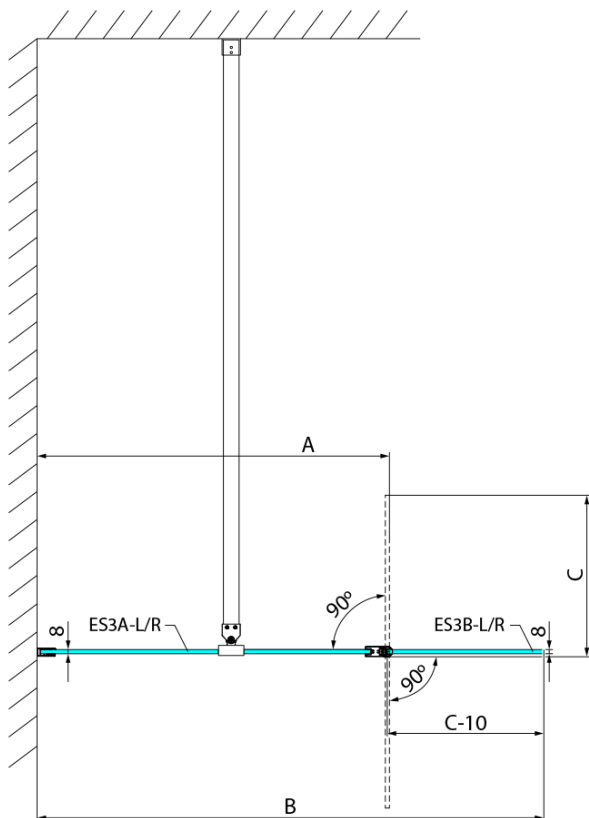

ESCA BLACK MATT sprchová zástena, fixné sklo 1200 mm, číre sklo, otoč. panel 500 mm

Objednací kód: ES3A120B50B

Základné informácie

Značka: Polysan

Séria: ESCA

Rozmery

Šírka: 1200 mm

Výška: 2100 mm

Hrúbka skla: 8 mm

Balenie neobsahuje: Vzpera

Technický list

ES3A-L/R	ES3B-L/R	A	B	C
ES3A-70	ES3B-30	685-700	985-1000	314
ES3A-80	ES3B-30	785-800	1085-1100	314
ES3A-90	ES3B-30	885-900	1185-1200	314
ES3A-100	ES3B-30	985-1000	1285-1300	314
ES3A-120	ES3B-30	1185-1200	1485-1500	314
ES3A-70	ES3B-40	685-700	1085-1100	414
ES3A-80	ES3B-40	785-800	1185-1200	414
ES3A-90	ES3B-40	885-900	1285-1300	414
ES3A-100	ES3B-40	985-1000	1385-1400	414
ES3A-120	ES3B-40	1185-1200	1585-1600	414
ES3A-70	ES3B-50	685-700	1185-1200	514
ES3A-80	ES3B-50	785-800	1285-1300	514
ES3A-90	ES3B-50	885-900	1385-1400	514
ES3A-100	ES3B-50	985-1000	1485-1500	514
ES3A-120	ES3B-50	1185-1200	1685-1700	514
ES3A-70	ES3B-60	685-700	1285-1300	614
ES3A-80	ES3B-60	785-800	1385-1400	614
ES3A-90	ES3B-60	885-900	1485-1500	614
ES3A-100	ES3B-60	985-1000	1585-1600	614
ES3A-120	ES3B-60	1185-1200	1785-1800	614

ESCA BLACK MATT sprchová zástena, fixné sklo 1200 mm, číre sklo, otoč. panel 500 mm

ES3A-L/R	ES3B-L/R	A	B	C
ES3A-70	ES3B-30	685-700	985-1000	314
ES3A-80	ES3B-30	785-800	1085-1100	314
ES3A-90	ES3B-30	885-900	1185-1200	314
ES3A-100	ES3B-30	985-1000	1285-1300	314
ES3A-120	ES3B-30	1185-1200	1485-1500	314
ES3A-70	ES3B-40	685-700	1085-1100	414
ES3A-80	ES3B-40	785-800	1185-1200	414
ES3A-90	ES3B-40	885-900	1285-1300	414
ES3A-100	ES3B-40	985-1000	1385-1400	414
ES3A-120	ES3B-40	1185-1200	1585-1600	414
ES3A-70	ES3B-50	685-700	1185-1200	514
ES3A-80	ES3B-50	785-800	1285-1300	514
ES3A-90	ES3B-50	885-900	1385-1400	514
ES3A-100	ES3B-50	985-1000	1485-1500	514
ES3A-120	ES3B-50	1185-1200	1685-1700	514
ES3A-70	ES3B-60	685-700	1285-1300	614
ES3A-80	ES3B-60	785-800	1385-1400	614
ES3A-90	ES3B-60	885-900	1485-1500	614
ES3A-100	ES3B-60	985-1000	1585-1600	614
ES3A-120	ES3B-60	1185-1200	1785-1800	614