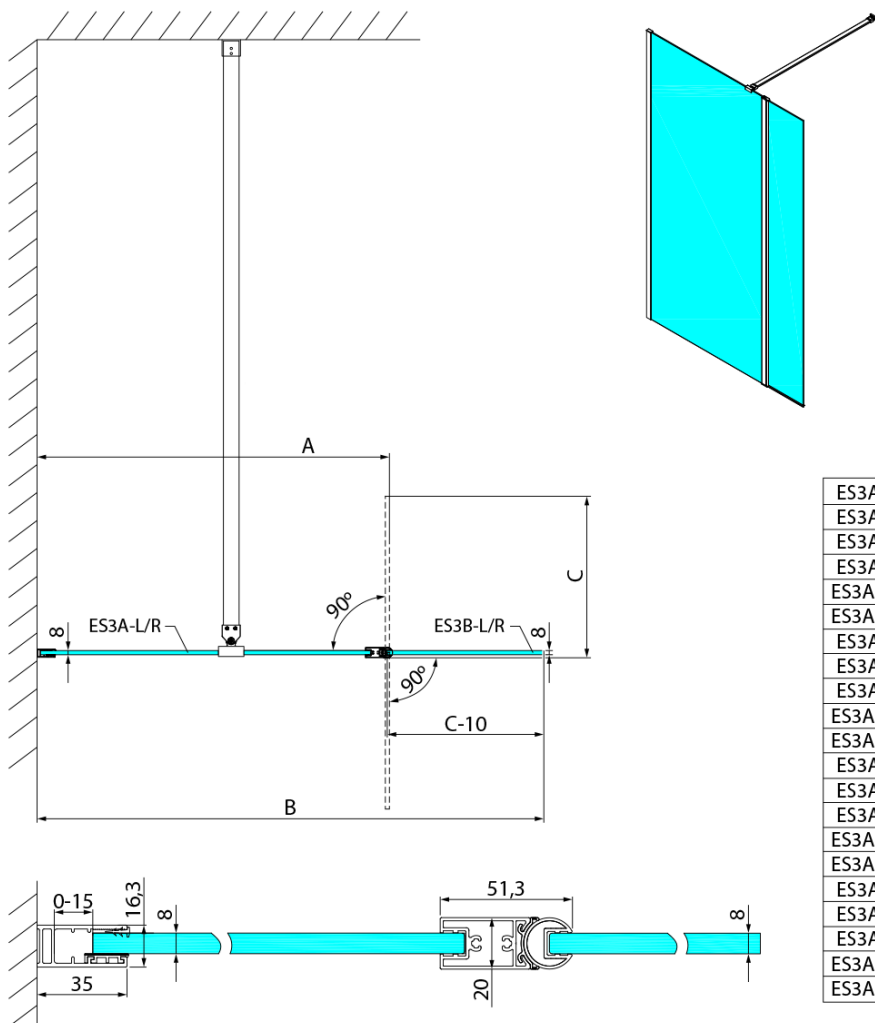

**ESCA CHROME sprchová zástena, fixné sklo 800 mm,
číre sklo, otoč. panel 600 mm**

Objednací kód: ES3A80B60

Základné informácie

Značka: Polysan

Séria: ESCA

Rozmery

Šírka: 800 mm

Výška: 2100 mm

Vlastnosti

Záruka: 2 roky

Hmotnosť / ks: 33.94 kg

Balenie: 3 ks

Farba profilu: Chróm

Tvar: Tvar L otočná

Typ výplne: Číre sklo

Úprava skla: Antidrop

Hrúbka skla: 8 mm

Balenie neobsahuje: Vzpera

Technický list

ES3A-L/R	ES3B-L/R	A	B	C
ES3A-70	ES3B-30	685-700	985-1000	314
ES3A-80	ES3B-30	785-800	1085-1100	314
ES3A-90	ES3B-30	885-900	1185-1200	314
ES3A-100	ES3B-30	985-1000	1285-1300	314
ES3A-120	ES3B-30	1185-1200	1485-1500	314
ES3A-70	ES3B-40	685-700	1085-1100	414
ES3A-80	ES3B-40	785-800	1185-1200	414
ES3A-90	ES3B-40	885-900	1285-1300	414
ES3A-100	ES3B-40	985-1000	1385-1400	414
ES3A-120	ES3B-40	1185-1200	1585-1600	414
ES3A-70	ES3B-50	685-700	1185-1200	514
ES3A-80	ES3B-50	785-800	1285-1300	514
ES3A-90	ES3B-50	885-900	1385-1400	514
ES3A-100	ES3B-50	985-1000	1485-1500	514
ES3A-120	ES3B-50	1185-1200	1685-1700	514
ES3A-70	ES3B-60	685-700	1285-1300	614
ES3A-80	ES3B-60	785-800	1385-1400	614
ES3A-90	ES3B-60	885-900	1485-1500	614
ES3A-100	ES3B-60	985-1000	1585-1600	614
ES3A-120	ES3B-60	1185-1200	1785-1800	614