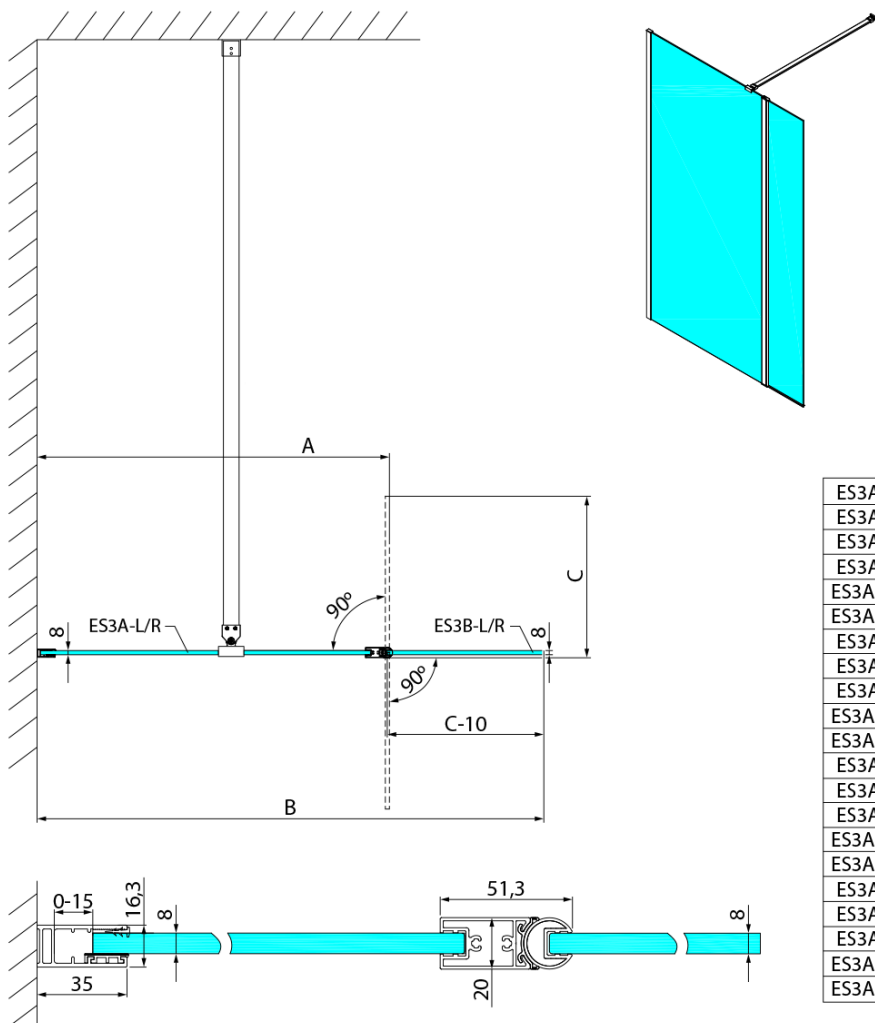

**ESCA CHROME sprchová zástena, fixné sklo 700 mm,
číre sklo, otoč. panel 300 mm**

Objednací kód: ES3A70B30

Základné informácie

Značka: Polysan

Séria: ESCA

Rozmery

Šírka: 700 mm

Výška: 2100 mm

Vlastnosti

Záruka: 2 roky

Hmotnosť / ks: 33.54 kg

Balenie: 3 ks

Farba profilu: Chróm

Tvar: Tvar L otočná

Typ výplne: Číre sklo

Úprava skla: Antidrop

Hrúbka skla: 8 mm

Balenie neobsahuje: Vzpera

Technický list

ES3A-L/R	ES3B-L/R	A	B	C
ES3A-70	ES3B-30	685-700	985-1000	314
ES3A-80	ES3B-30	785-800	1085-1100	314
ES3A-90	ES3B-30	885-900	1185-1200	314
ES3A-100	ES3B-30	985-1000	1285-1300	314
ES3A-120	ES3B-30	1185-1200	1485-1500	314
ES3A-70	ES3B-40	685-700	1085-1100	414
ES3A-80	ES3B-40	785-800	1185-1200	414
ES3A-90	ES3B-40	885-900	1285-1300	414
ES3A-100	ES3B-40	985-1000	1385-1400	414
ES3A-120	ES3B-40	1185-1200	1585-1600	414
ES3A-70	ES3B-50	685-700	1185-1200	514
ES3A-80	ES3B-50	785-800	1285-1300	514
ES3A-90	ES3B-50	885-900	1385-1400	514
ES3A-100	ES3B-50	985-1000	1485-1500	514
ES3A-120	ES3B-50	1185-1200	1685-1700	514
ES3A-70	ES3B-60	685-700	1285-1300	614
ES3A-80	ES3B-60	785-800	1385-1400	614
ES3A-90	ES3B-60	885-900	1485-1500	614
ES3A-100	ES3B-60	985-1000	1585-1600	614
ES3A-120	ES3B-60	1185-1200	1785-1800	614