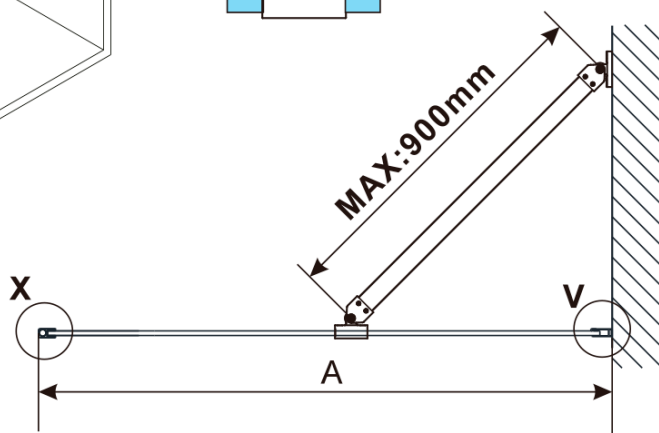

ESCA GUN METAL jednodielna sprchová zástena na inštaláciu k stene, dymové matné sklo, 1000 mm

Objednací kód: ES1410-11

Základné informácie

Značka: Polysan

Séria: ESCA

Rozmery

Šírka: 1000 mm

Výška: 2100 mm

Balenie: 2 ks

Záruka: 2 roky

ESCA GUN METAL jednodielna sprchová zástena na inštaláciu k stene, dymové matné sklo, 1000 mm

Technický list

MODEL	A,mm
ES1070/ES1170/ES1270/ES1370/ES1570	690~705
ES1080/ES1180/ES1280/ES1380/ES1580	790~805
ES1090/ES1190/ES1290/ES1390/ES1590	890~905
ES1010/ES1110/ES1210/ES1310/ES1510	990~1005
ES1011/ES1111/ES1211/ES1311/ES1511	1090~1105
ES1012/ES1112/ES1212/ES1312/ES1512	1190~1205
ES1013/ES1113/ES1213/ES1313/ES1513	1290~1305
ES1014/ES1114/ES1214/ES1314/ES1514	1390~1405
ES1015/ES1115/ES1215/ES1315/ES1515	1490~1505

ESCA GUN METAL jednodielna sprchová zástena na inštaláciu k stene, dymové matné sklo, 1000 mm

MODEL	A,mm
ES1070/ES1170/ES1270/ES1370/ES1570	690~705
ES1080/ES1180/ES1280/ES1380/ES1580	790~805
ES1090/ES1190/ES1290/ES1390/ES1590	890~905
ES1010/ES1110/ES1210/ES1310/ES1510	990~1005
ES1011/ES1111/ES1211/ES1311/ES1511	1090~1105
ES1012/ES1112/ES1212/ES1312/ES1512	1190~1205