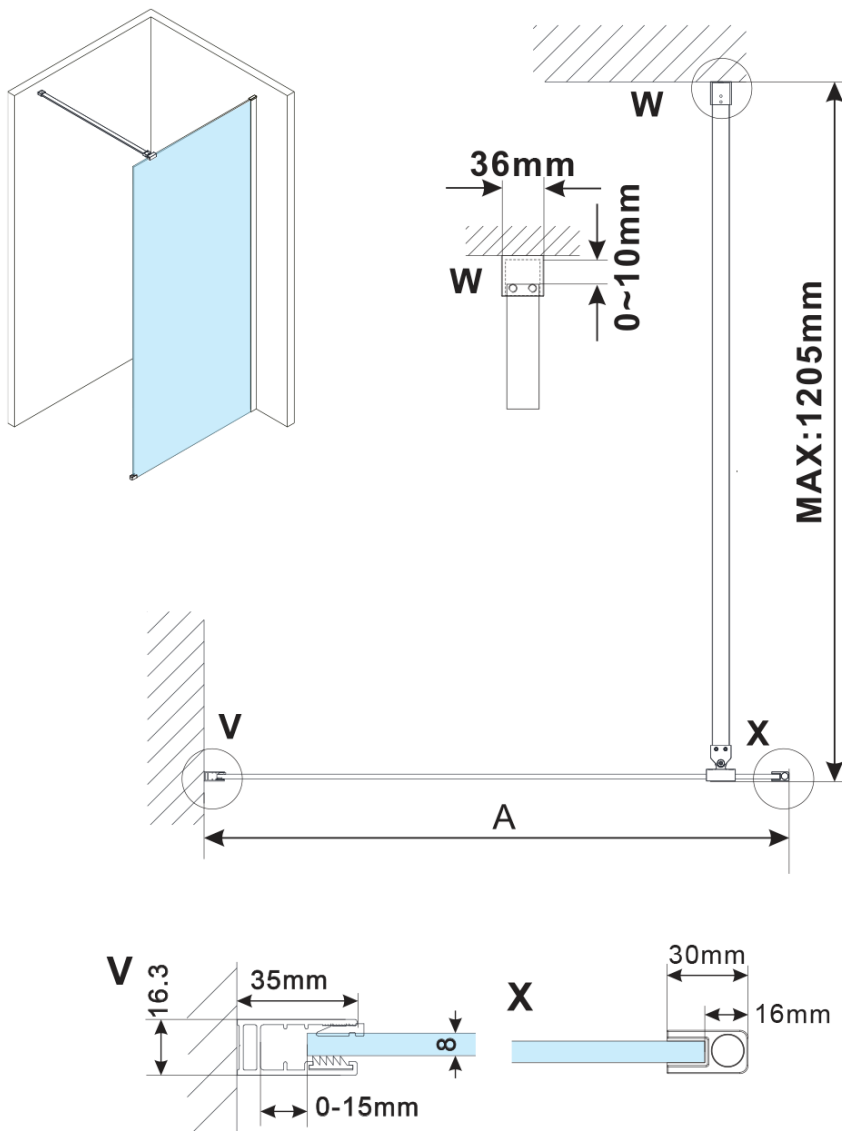

ESCA GUN METAL jednodielna sprchová zástena na inštaláciu k stene, dymové sklo, 1500 mm

Objednací kód: ES1215-11

Základné informácie

Značka: Polysan

Séria: ESCA

Rozmery

Šírka: 1500 mm

Výška: 2100 mm

Vlastnosti

Farba profilu: Gun metal

Tvar: Jednostenná pevná

Typ výplne: Dymové sklo

Úprava skla: Antidrop

Hrúbka skla: 8 mm

Balenie neobsahuje: Vzpera

Hmotnosť / ks: 73 kg

Balenie: 2 ks

Záruka: 2 roky

ESCA GUN METAL jednodielna sprchová zástena na inštaláciu k stene, dymové sklo, 1500 mm

Technický list

MODEL	A,mm
ES1070/ES1170/ES1270/ES1370/ES1570	690~705
ES1080/ES1180/ES1280/ES1380/ES1580	790~805
ES1090/ES1190/ES1290/ES1390/ES1590	890~905
ES1010/ES1110/ES1210/ES1310/ES1510	990~1005
ES1011/ES1111/ES1211/ES1311/ES1511	1090~1105
ES1012/ES1112/ES1212/ES1312/ES1512	1190~1205
ES1013/ES1113/ES1213/ES1313/ES1513	1290~1305
ES1014/ES1114/ES1214/ES1314/ES1514	1390~1405
ES1015/ES1115/ES1215/ES1315/ES1515	1490~1505