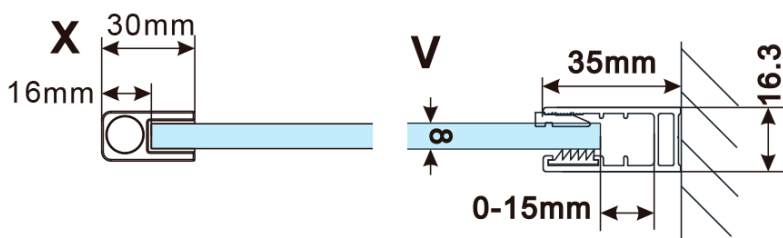

## Rozmery

Šírka: 900 mm

Výška: 2100 mm

## Vlastnosti

Farba profilu: Měď mat

Tvar: Jednostenná pevná

Typ výplne: Číre sklo

Úprava skla: Antidrop

Hrúbka skla: 8 mm

Balenie neobsahuje: Vzpera

Hmotnosť / ks: 41 kg

Balenie: 2 ks

Záruka: 2 roky

ESCA COPPER MATT jednodielna sprchová zástena  
na inštaláciu k stene, číre sklo, 900 mm

Technický list

MODEL	A,mm
ES1070/ES1170/ES1270/ES1370/ES1570	690~705
ES1080/ES1180/ES1280/ES1380/ES1580	790~805
ES1090/ES1190/ES1290/ES1390/ES1590	890~905
ES1010/ES1110/ES1210/ES1310/ES1510	990~1005
ES1011/ES1111/ES1211/ES1311/ES1511	1090~1105
ES1012/ES1112/ES1212/ES1312/ES1512	1190~1205

ESCA COPPER MATT jednodielna sprchová zástena  
na inštaláciu k stene, číre sklo, 900 mm

MODEL	A,mm
ES1070/ES1170/ES1270/ES1370/ES1570	690~705
ES1080/ES1180/ES1280/ES1380/ES1580	790~805
ES1090/ES1190/ES1290/ES1390/ES1590	890~905
ES1010/ES1110/ES1210/ES1310/ES1510	990~1005
ES1011/ES1111/ES1211/ES1311/ES1511	1090~1105
ES1012/ES1112/ES1212/ES1312/ES1512	1190~1205
ES1013/ES1113/ES1213/ES1313/ES1513	1290~1305
ES1014/ES1114/ES1214/ES1314/ES1514	1390~1405
ES1015/ES1115/ES1215/ES1315/ES1515	1490~1505