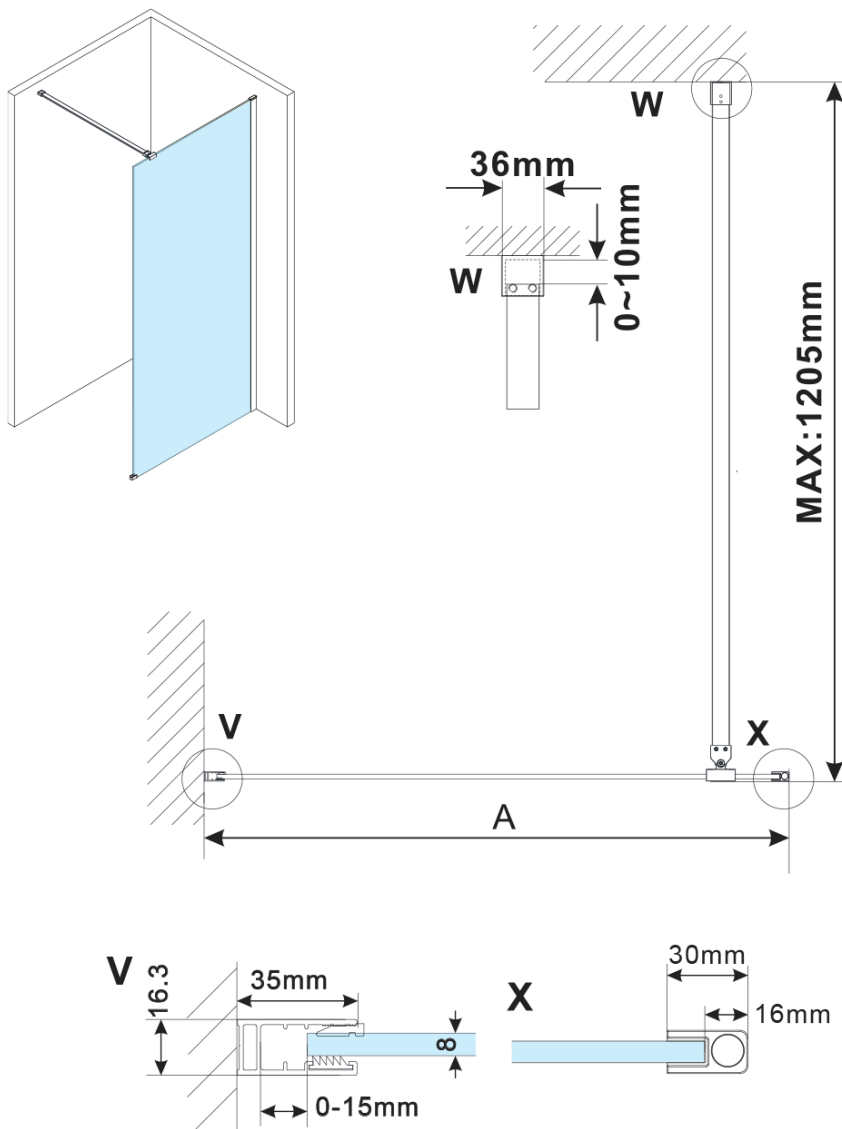

# ESCA COPPER MATT jednodielna sprchová zástena na inštaláciu k stene, číre sklo, 900 mm

Objednací kód: ES1090-09

## Rozmery

Šírka: 900 mm

Výška: 2100 mm

Balenie: 2 ks

Záruka: 2 roky

ESCA COPPER MATT jednodielna sprchová zástena  
na inštaláciu k stene, číre sklo, 900 mm

Technický list

MODEL	A,mm
ES1070/ES1170/ES1270/ES1370/ES1570	690~705
ES1080/ES1180/ES1280/ES1380/ES1580	790~805
ES1090/ES1190/ES1290/ES1390/ES1590	890~905
ES1010/ES1110/ES1210/ES1310/ES1510	990~1005
ES1011/ES1111/ES1211/ES1311/ES1511	1090~1105
ES1012/ES1112/ES1212/ES1312/ES1512	1190~1205

ESCA COPPER MATT jednodielna sprchová zástena  
na inštaláciu k stene, číre sklo, 900 mm

MODEL	A,mm
ES1070/ES1170/ES1270/ES1370/ES1570	690~705
ES1080/ES1180/ES1280/ES1380/ES1580	790~805
ES1090/ES1190/ES1290/ES1390/ES1590	890~905
ES1010/ES1110/ES1210/ES1310/ES1510	990~1005
ES1011/ES1111/ES1211/ES1311/ES1511	1090~1105
ES1012/ES1112/ES1212/ES1312/ES1512	1190~1205
ES1013/ES1113/ES1213/ES1313/ES1513	1290~1305
ES1014/ES1114/ES1214/ES1314/ES1514	1390~1405
ES1015/ES1115/ES1215/ES1315/ES1515	1490~1505