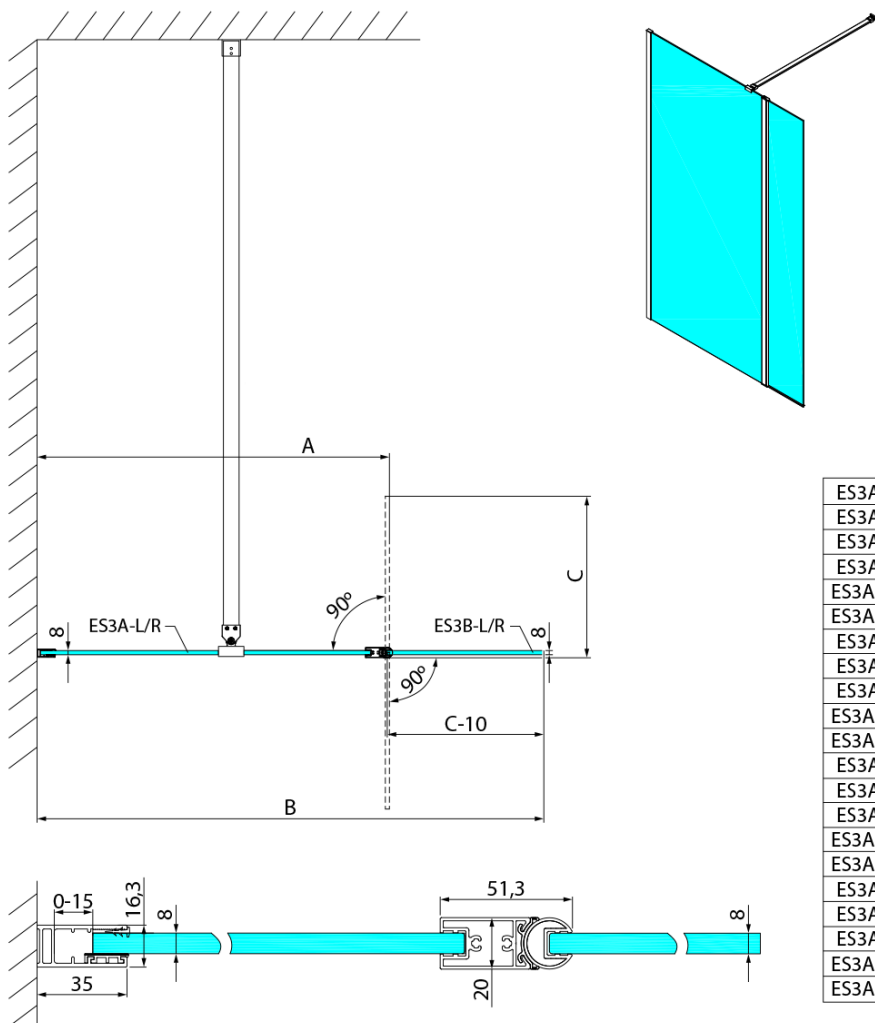

ESCA fixné sklo pre pripojenie otoč. panelu, 1000mm, chróm

Objednací kód: ES3A10

Základné informácie

Značka: Polysan

Séria: ESCA

Rozmery

Šírka: 1000 mm

Výška: 2100 mm

Vlastnosti

Záruka: 2 roky

Hmotnosť / ks: 20.1 kg

Balenie: 1 ks

Farba profilu: Chróm

Tvar: Tvar L (pevná časť)

Typ výplne: Číre sklo

Úprava skla: Antidrop

Hrúbka skla: 8 mm

Technický list

ES3A-L/R	ES3B-L/R	A	B	C
ES3A-70	ES3B-30	685-700	985-1000	314
ES3A-80	ES3B-30	785-800	1085-1100	314
ES3A-90	ES3B-30	885-900	1185-1200	314
ES3A-100	ES3B-30	985-1000	1285-1300	314
ES3A-120	ES3B-30	1185-1200	1485-1500	314
ES3A-70	ES3B-40	685-700	1085-1100	414
ES3A-80	ES3B-40	785-800	1185-1200	414
ES3A-90	ES3B-40	885-900	1285-1300	414
ES3A-100	ES3B-40	985-1000	1385-1400	414
ES3A-120	ES3B-40	1185-1200	1585-1600	414
ES3A-70	ES3B-50	685-700	1185-1200	514
ES3A-80	ES3B-50	785-800	1285-1300	514
ES3A-90	ES3B-50	885-900	1385-1400	514
ES3A-100	ES3B-50	985-1000	1485-1500	514
ES3A-120	ES3B-50	1185-1200	1685-1700	514
ES3A-70	ES3B-60	685-700	1285-1300	614
ES3A-80	ES3B-60	785-800	1385-1400	614
ES3A-90	ES3B-60	885-900	1485-1500	614
ES3A-100	ES3B-60	985-1000	1585-1600	614
ES3A-120	ES3B-60	1185-1200	1785-1800	614