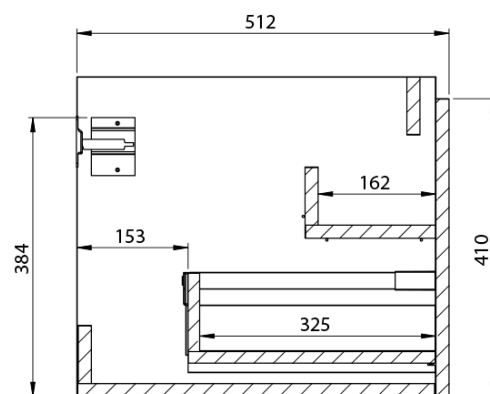

LOREA skrinka 100x46x51,5cm (30P+70cm), pravá, dub collingwood/čierna matná

Objednací kód: LE070-1935-R-13

Základné informácie

Značka: Sapho
Séria: LOREA

Rozmery

Šírka: 1010 mm
Výška: 460 mm
Hĺbka: 515 mm

Vlastnosti

Farba: Hnedá
Dekor: Dub Collingwood
Možnosti farebného prevedenia: Podľa vzorkovníka
Materiál: MDF/lamino
Inštalácia: Závesné na stenu
Typ skrinky: Zásuvky
Typ umývadla: Klasické umývadlo
Výbava: Automatické dovretie
Balenie neobsahuje: Umývadlo
Hmotnosť / ks: 39.008 kg
Balenie: 2 ks
Záruka: 2 roky

Technický list

LOREA skrinka 100x46x51,5cm (30P+70cm), pravá, dub
collingwood/čierna matná

LOREA skrinka 100x46x51,5cm (30P+70cm), pravá, dub
collingwood/čierna matná