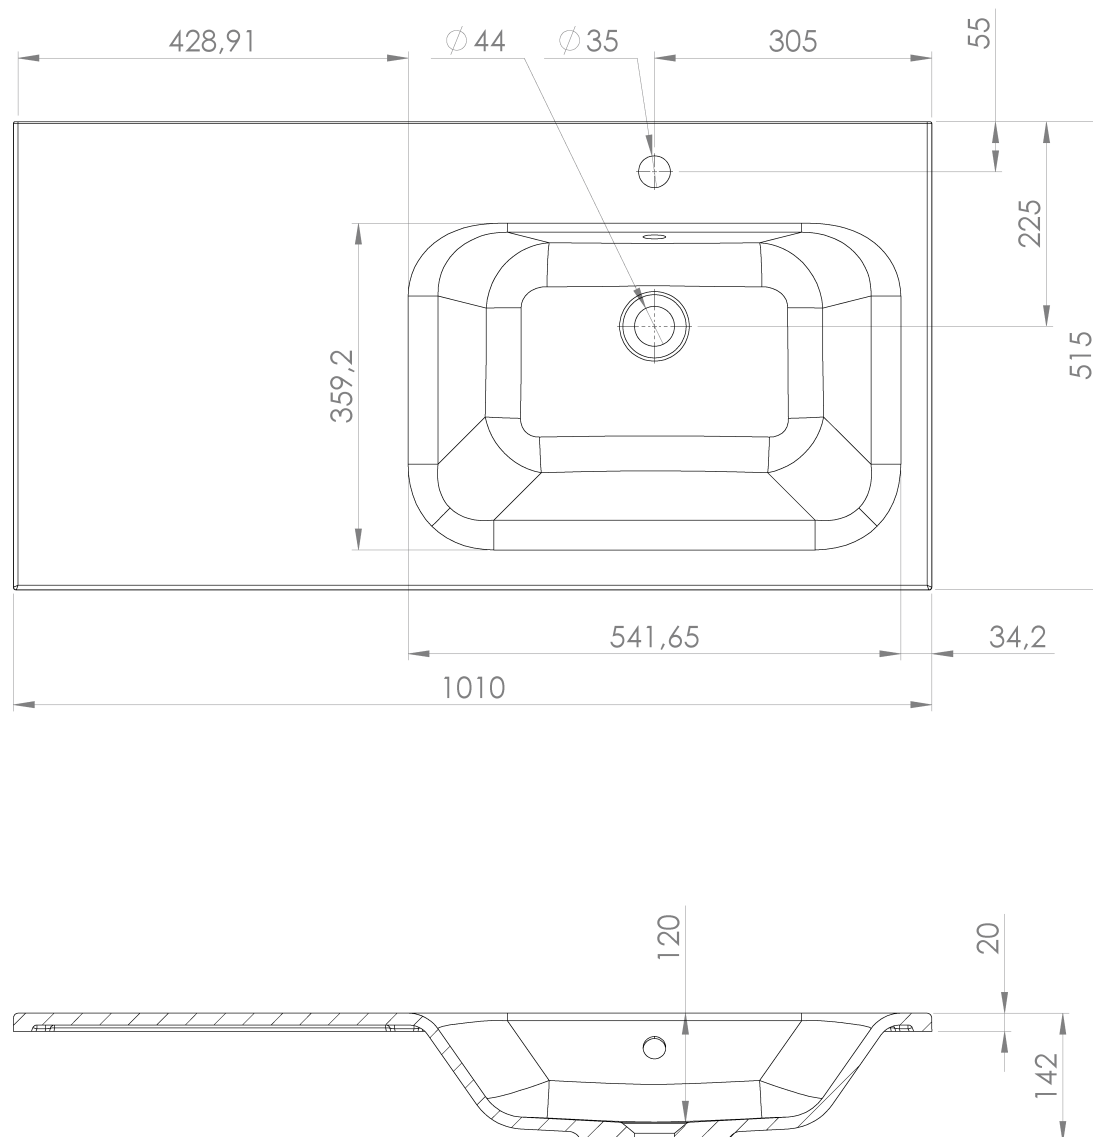

LOREA skrinka 100x46x51,5cm (30P+70cm), pravá, dub collingwood/čierna matná

Objednací kód: LE070-1935-R-13

Základné informácie

Značka: Sapho
Séria: LOREA

Rozmery

Šírka: 1010 mm
Výška: 460 mm
Hĺbka: 515 mm

Vlastnosti

Farba: Hnedá
Dekor: Dub Collingwood
Možnosti farebného prevedenia: Podľa vzorkovníka
Materiál: MDF/lamino
Inštalácia: Závesné na stenu
Typ skrinky: Zásuvky
Typ umývadla: Klasické umývadlo
Výbava: Automatické dovretie
Balenie neobsahuje: Umývadlo
Hmotnosť / ks: 39.008 kg
Balenie: 2 ks
Záruka: 2 roky

Technický list

LOREA skrinka 100x46x51,5cm (30P+70cm), pravá, dub
collingwood/čierna matná

LOREA skrinka 100x46x51,5cm (30P+70cm), pravá, dub
collingwood/čierna matná