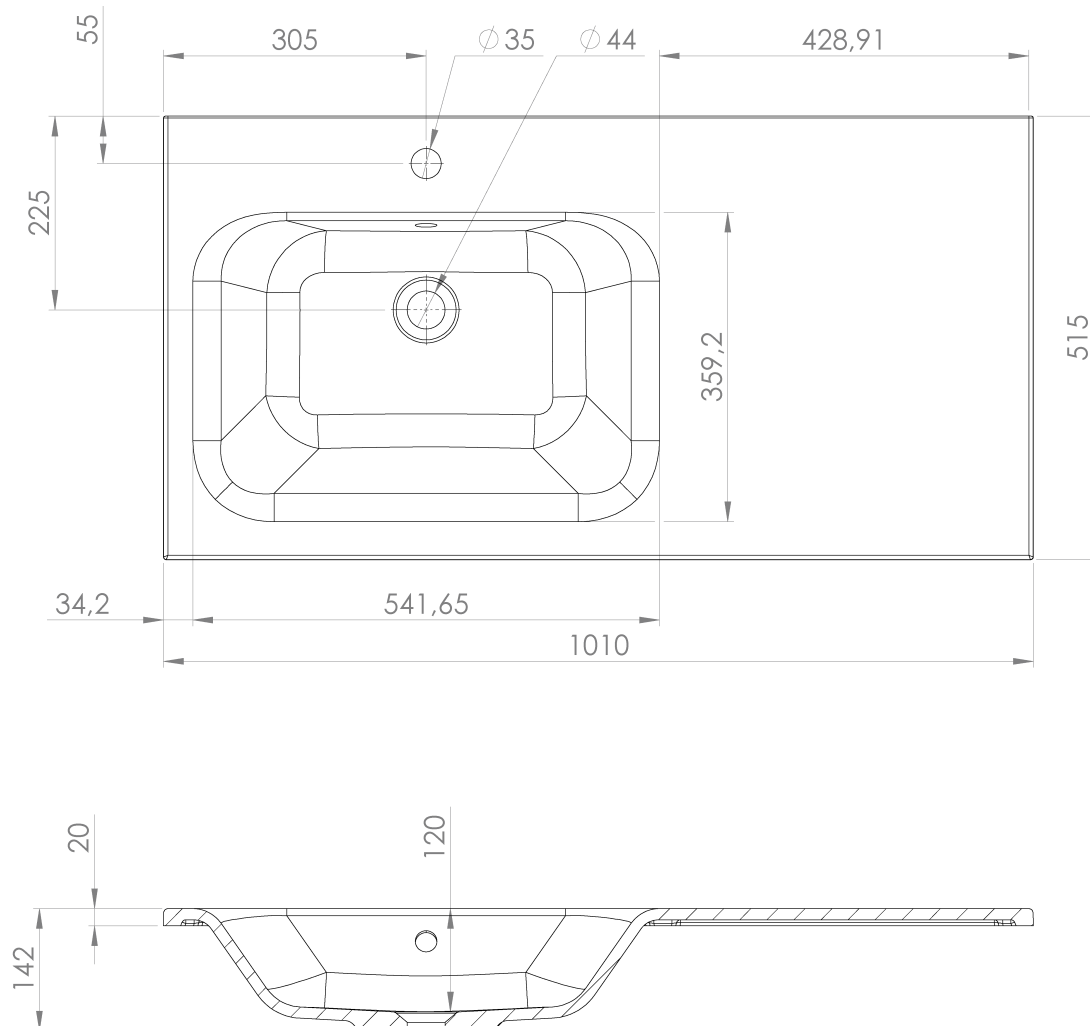

LOREA skrinka 100x46x51,5cm (70+30Pcm), ľavá, dub collingwood/čierna matná

Objednací kód: LE070-1935-L-13

Základné informácie

Značka: Sapho
Séria: LOREA

Rozmery

Šírka: 1010 mm
Výška: 460 mm
Hĺbka: 515 mm

Vlastnosti

Farba: Hnedá
Dekor: Dub Collingwood
Možnosti farebného prevedenia: Podľa vzorkovníka
Materiál: MDF/lamino
Inštalácia: Závesné na stenu
Typ skrinky: Zásuvky
Typ umývadla: Klasické umývadlo
Výbava: Automatické dovretie
Balenie neobsahuje: Umývadlo
Hmotnosť / ks: 39.008 kg
Balenie: 2 ks
Záruka: 2 roky

Technický list

LOREA skrinka 100x46x51,5cm (70+30Pcm), l'avá, dub
collingwood/čierna matná

LOREA skrinka 100x46x51,5cm (70+30Pcm), ľavá, dub
collingwood/čierna matná