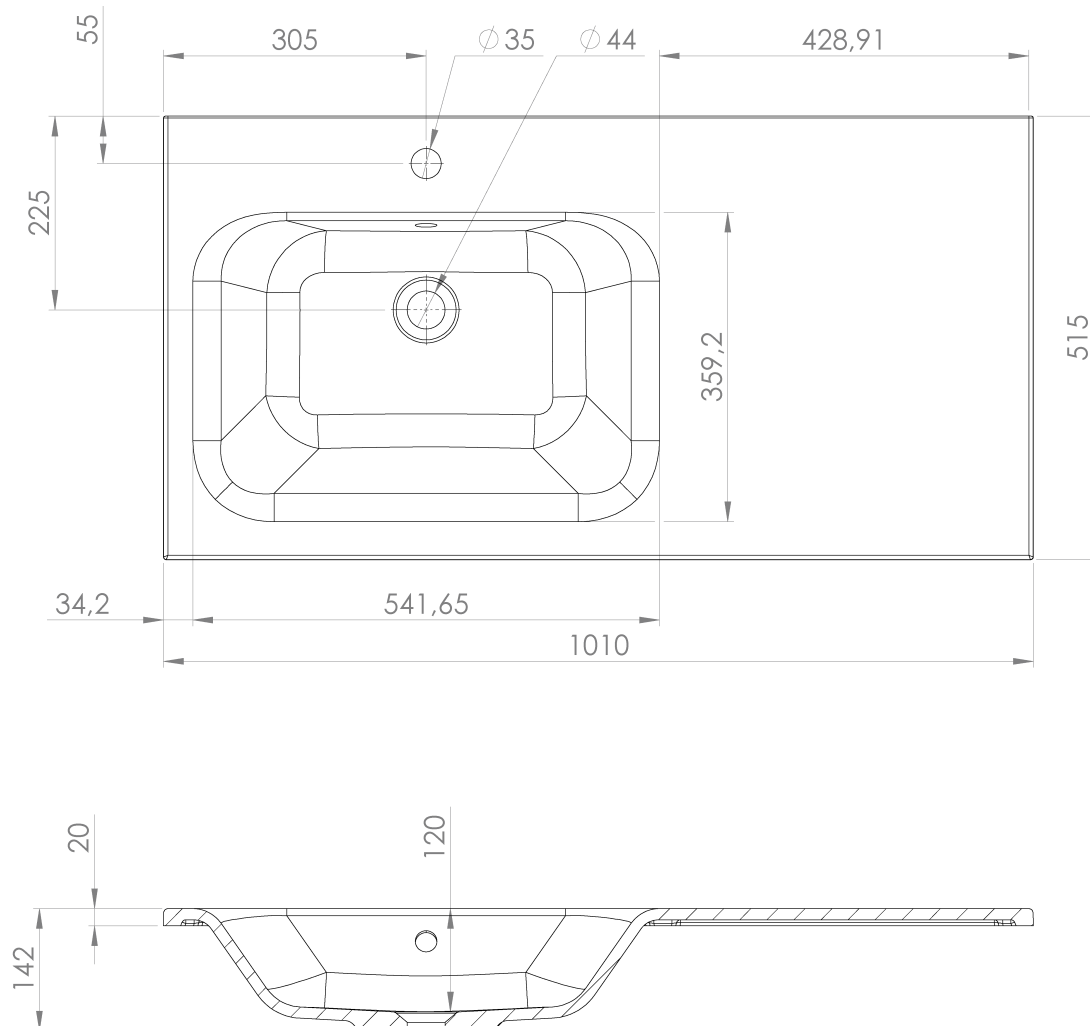

**LOREA skrinka 100x46x51,5cm (70+30Pcm), ľavá, dub
Alabama/biela matná**

Objednací kód: LE070-2231-L-12

Základné informácie

Značka: Sapho
Séria: LOREA

Rozmery

Šírka: 1010 mm
Výška: 460 mm
Hĺbka: 515 mm

Vlastnosti

Záruka: 2 roky
Hmotnosť / ks: 39.008 kg
Balenie: 2 ks
Farba: Hnedá
Dekor: Dub Alabama
**Možnosti farebného
prevedenia:** Podľa vzorkovníka
Materiál: MDF/lamino
Inštalácia: Závesné na stenu
Typ skrinky: Zásuvky
Typ umývadla: Klasické umývadlo
Výbava: Automatické dovretie
Balenie neobsahuje: Umývadlo

Technický list

LOREA skrinka 100x46x51,5cm (70+30Pcm), l'avá, dub
Alabama/biela matná

LOREA skrinka 100x46x51,5cm (70+30Pcm), ľavá, dub
Alabama/biela matná