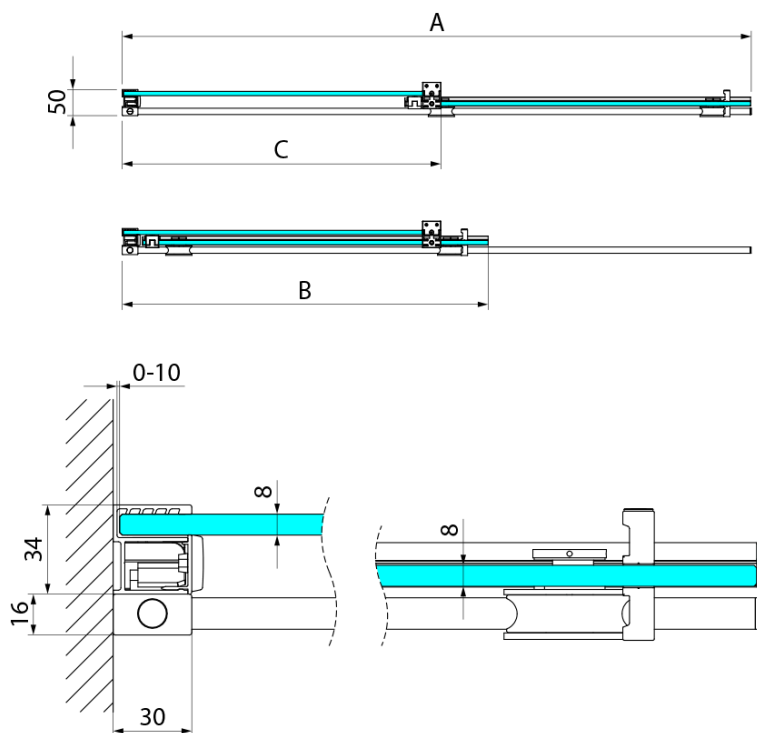

## Rozmery

Šírka: 1600 mm  
Výška: 2000 mm

## Vlastnosti

Záruka: 3 roky  
Hmotnosť / ks: 63 kg  
Balenie: 1 ks  
Farba profilu: Chróm  
Tvar: Dvere do niky  
Typ otvárania: Posuvné  
Smer otvárania: Univerzálne  
Šírka vstupu: 680 mm  
Typ výplne: Číre sklo  
Úprava skla: Coated glass  
Hrúbka skla: 8 mm  
Inštalačná šírka od: 1580 mm  
Inštalačná šírka do: 1610 mm  
Vlastnosti: Bezrámové prevedenie  
Balenie obsahuje: Vzpera  
3D model: ÁNO

## Technický list

Model	A	B	C
GI1010	980-1010	380	494
GI1011	1080-1110	430	544
GI1012	1180-1210	480	594
GI1013	1280-1310	530	644
GI1014	1380-1410	580	694
GI1015	1480-1510	630	744
GI1016	1580-1610	680	794

Model	A	C	D
GI1010	990-1008	380	494
GI1011	1090-1108	430	544
GI1012	1190-1208	480	594
GI1013	1290-1308	530	644
GI1014	1390-1408	580	694
GI1015	1490-1508	630	744
GI1016	1590-1608	680	794
	B		
GI3580	785-800		
GI3590	885-900		
GI3510	985-1000		