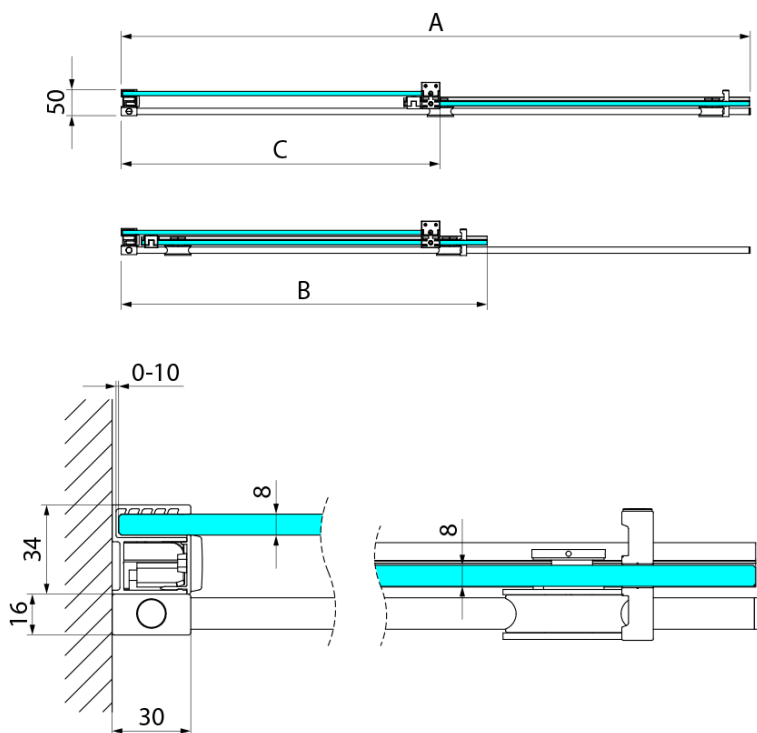

SPIRIT sprchové dvere 1400mm, číre sklo

Objednací kód: GI1014

Základné informácie

Značka: Gelco

Séria: SPIRIT

Rozmery

Šírka: 1400 mm

Výška: 2000 mm

Šírka vstupu: 580 mm

Typ výplne: Číre sklo

Úprava skla: Coated glass

Hrúbka skla: 8 mm

Inštalačná šírka od: 1380 mm

Inštalačná šírka do: 1410 mm

Vlastnosti: Bezrámové prevedenie

Balenie obsahuje: Vzpera

3D model: ÁNO

Technický list

Model	A	B	C
GI1010	980-1010	380	494
GI1011	1080-1110	430	544
GI1012	1180-1210	480	594
GI1013	1280-1310	530	644
GI1014	1380-1410	580	694
GI1015	1480-1510	630	744
GI1016	1580-1610	680	794

Model	A	C	D
GI1010	990-1008	380	494
GI1011	1090-1108	430	544
GI1012	1190-1208	480	594
GI1013	1290-1308	530	644
GI1014	1390-1408	580	694
GI1015	1490-1508	630	744
GI1016	1590-1608	680	794
	B		
GI3580	785-800		
GI3590	885-900		
GI3510	985-1000		