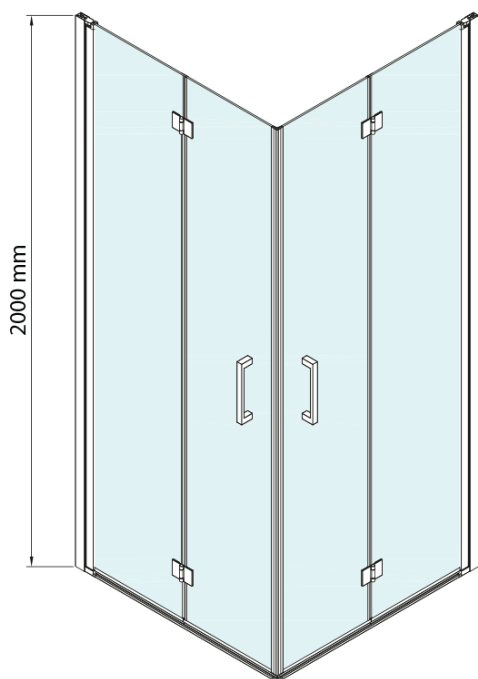

LORO obdĺžniková sprchová zástena 1000x900mm, rohový vstup

Objednací kód: GN4710-4

Základné informácie

Značka: Gelco

Séria: LORO

Rozmery

Šírka: 1000 mm

Výška: 2000 mm

Hĺbka: 900 mm

Vlastnosti

Záruka: 3 roky

Hmotnosť / ks: 65 kg

Balenie: 2 ks

Farba profilu: Chróm

Tvar: Obdĺžnik s rohovým vstupom

Typ otvárania: Skladacie

Šírka vstupu: 1170 mm

Typ výplne: Číre sklo

Úprava skla: Coated glass

Hrúbka skla: 6 mm

Vlastnosti: Bezrámové prevedenie

LORO obdížniková sprchová zástena 1000x900mm, rohový vstup

Technický list

SIZE (L)	A	B	C
GN4770-GN4780	680-700	780-800	895
GN4770-GN4790	680-700	880-900	950
GN4770-GN4710	680-700	980-1000	1050
GN4780-GN4790	780-800	880-900	1035
GN4780-GN4710	780-800	980-1000	1105
GN4790-GN4710	880-900	980-1000	1170