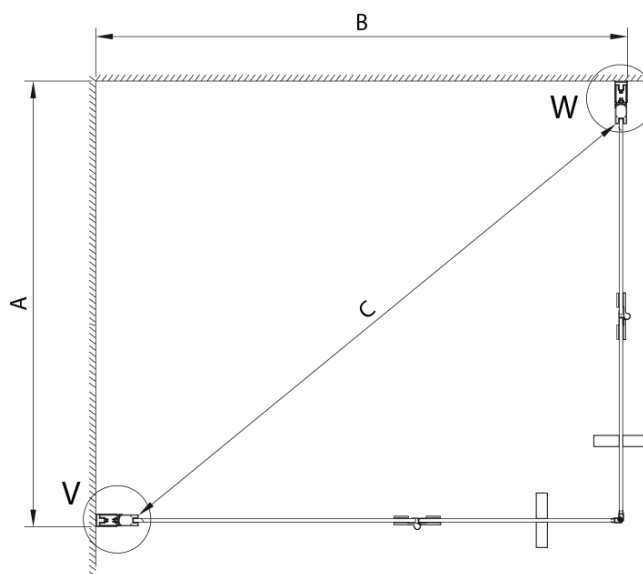

Hĺbka: 900 mm

Vlastnosti

Záruka: 3 roky

Hmotnosť / ks: 65 kg

Balenie: 2 ks

Farba profilu: Chróm

Tvar: Obdĺžnik s rohovým vstupom

Typ otvárania: Skladacie

Šírka vstupu: 1170 mm

Typ výplne: Číre sklo

Úprava skla: Coated glass

Hrúbka skla: 6 mm

Vlastnosti: Bezrámové prevedenie

LORO obdížniková sprchová zástena 1000x900mm, rohový vstup

Technický list

SIZE (L)	A	B	C
GN4770-GN4780	680-700	780-800	895
GN4770-GN4790	680-700	880-900	950
GN4770-GN4710	680-700	980-1000	1050
GN4780-GN4790	780-800	880-900	1035
GN4780-GN4710	780-800	980-1000	1105
GN4790-GN4710	880-900	980-1000	1170