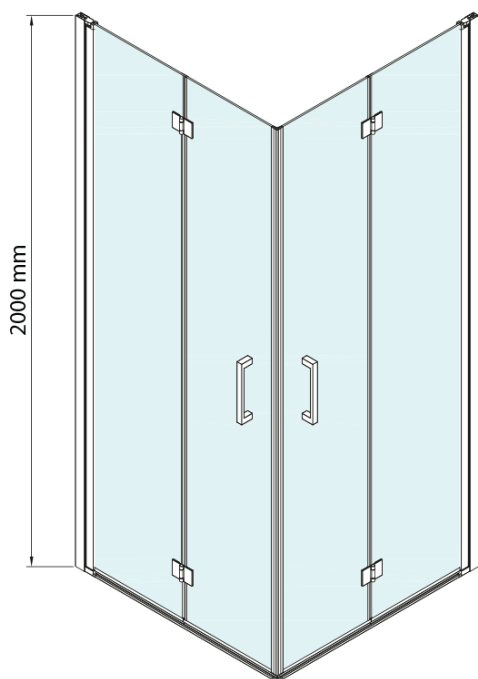

## Rozmery

Šírka: 1000 mm

Výška: 2000 mm

Hĺbka: 800 mm

## Vlastnosti

Záruka: 3 roky

Hmotnosť / ks: 59 kg

Balenie: 2 ks

Farba profilu: Chróm

Tvar: Obdĺžnik s rohovým vstupom

Typ otvárania: Skladacie

Šírka vstupu: 1105 mm

Typ výplne: Číre sklo

Úprava skla: Coated glass

Hrúbka skla: 6 mm

Vlastnosti: Bezrámové prevedenie

## Technický list

SIZE (L)	A	B	C
GN4770-GN4780	680-700	780-800	895
GN4770-GN4790	680-700	880-900	950
GN4770-GN4710	680-700	980-1000	1050
GN4780-GN4790	780-800	880-900	1035
GN4780-GN4710	780-800	980-1000	1105
GN4790-GN4710	880-900	980-1000	1170