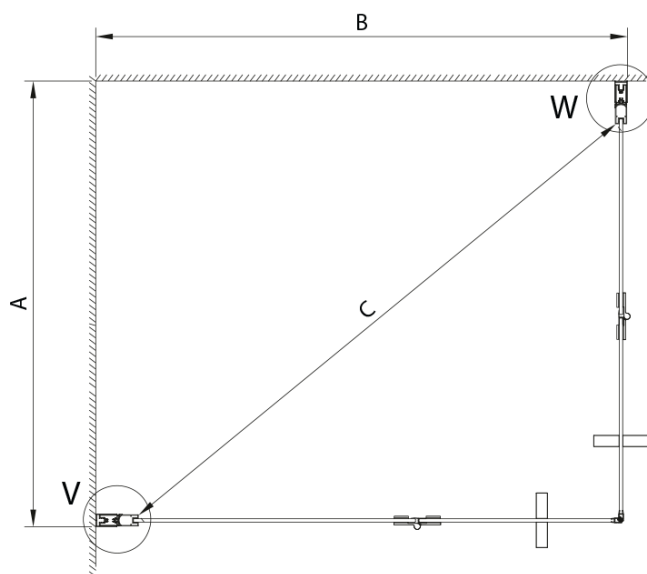

## Rozmery

Šírka: 1000 mm

Výška: 2000 mm

Hĺbka: 800 mm

Typ výplne: Číre sklo

Úprava skla: Coated glass

Hrúbka skla: 6 mm

Vlastnosti: Bezrámové prevedenie

## Technický list

SIZE (L)	A	B	C
GN4770-GN4780	680-700	780-800	895
GN4770-GN4790	680-700	880-900	950
GN4770-GN4710	680-700	980-1000	1050
GN4780-GN4790	780-800	880-900	1035
GN4780-GN4710	780-800	980-1000	1105
GN4790-GN4710	880-900	980-1000	1170