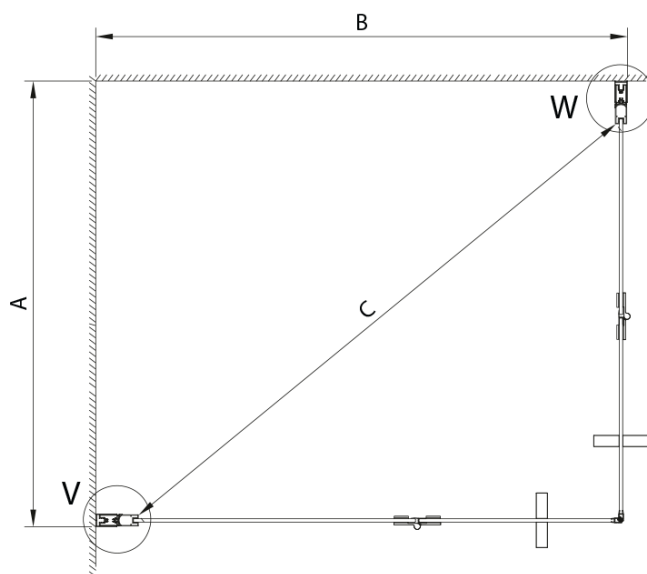

Hĺbka: 700 mm

Vlastnosti

Záruka: 3 roky

Hmotnosť / ks: 59 kg

Balenie: 2 ks

Farba profilu: Chróm

Tvar: Obdĺžnik s rohovým vstupom

Typ otvárania: Skladacie

Šírka vstupu: 1050 mm

Typ výplne: Číre sklo

Úprava skla: Coated glass

Hrúbka skla: 6 mm

Vlastnosti: Bezrámové prevedenie

Technický list

SIZE (L)	A	B	C
GN4770-GN4780	680-700	780-800	895
GN4770-GN4790	680-700	880-900	950
GN4770-GN4710	680-700	980-1000	1050
GN4780-GN4790	780-800	880-900	1035
GN4780-GN4710	780-800	980-1000	1105
GN4790-GN4710	880-900	980-1000	1170