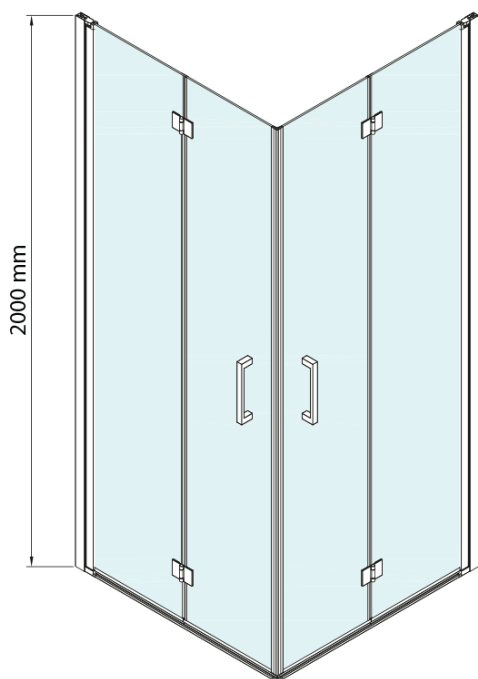

LORO obdĺžniková sprchová zástena 1000x700mm, rohový vstup

Objednací kód: GN4710-2

Základné informácie

Značka: Gelco

Séria: LORO

Rozmery

Šírka: 1000 mm

Výška: 2000 mm

Hĺbka: 700 mm

Vlastnosti

Záruka: 3 roky

Hmotnosť / ks: 59 kg

Balenie: 2 ks

Farba profilu: Chróm

Tvar: Obdĺžnik s rohovým vstupom

Typ otvárania: Skladacie

Šírka vstupu: 1050 mm

Typ výplne: Číre sklo

Úprava skla: Coated glass

Hrúbka skla: 6 mm

Vlastnosti: Bezrámové prevedenie

Technický list

SIZE (L)	A	B	C
GN4770-GN4780	680-700	780-800	895
GN4770-GN4790	680-700	880-900	950
GN4770-GN4710	680-700	980-1000	1050
GN4780-GN4790	780-800	880-900	1035
GN4780-GN4710	780-800	980-1000	1105
GN4790-GN4710	880-900	980-1000	1170