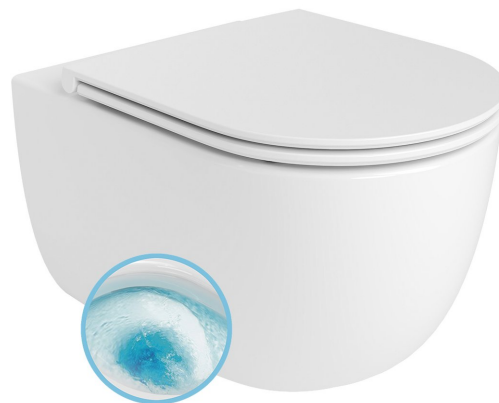

Objednací kód: 201.336.4

Základné informácie

Značka: Bruckner

Rozmery

Šírka: 360 mm

Výška: 340 mm

Hĺbka: 540 mm

Vlastnosti

Záruka: 2 roky

Farba: Biela

Materiál: Keramika

**Technológia
splachovania:** Vortex

**Objem splachovacej
vody:** 3 l / 4,5 l

Tvar: Klasik

Ostatné: Skryté uchytenie

Balenie neobsahuje: WC sedátko

Hmotnosť / ks: 27 kg

Balenie: 1 ks

3D model: ÁNO

Odporúčame prikúpiť

1 ks GLANZ WC sedátko, SLIM, Soft Close, Easy Take, biela (Objednací kód: 201.526.4)

Náhradné diely

Montážna sada - závesné WC. (Objednací kód: NDPZ1012-3)