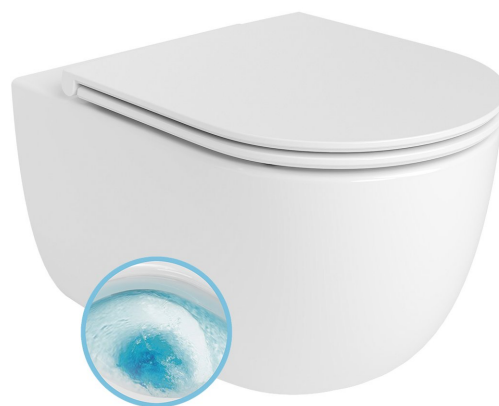

**Objednací kód:** 201.336.4

**Základné informácie**

**Značka:** Bruckner

**Rozmery**

**Šírka:** 360 mm

**Výška:** 340 mm

**Hĺbka:** 540 mm

**Vlastnosti**

**Farba:** Biela

**Materiál:** Keramika

**Technológia splachovania:** Vortex

**Objem splachovacej vody:** 3 l / 4,5 l

**Tvar:** Klasik

**Ostatné:** Skryté uchytenie

**Balenie neobsahuje:** WC sedátko

**Hmotnosť / ks:** 27.0 kg

**Balenie:** 1 ks

**Záruka:** 2 roky

**Odporúčame prikúpiť**

1 ks GLANZ WC sedátko, SLIM, Soft Close, Easy Take, biela (Objednací kód: 201.526.4)

**Náhradné diely**

Montážna sada - závesné WC. (Objednací kód: NDPZ1012-3)