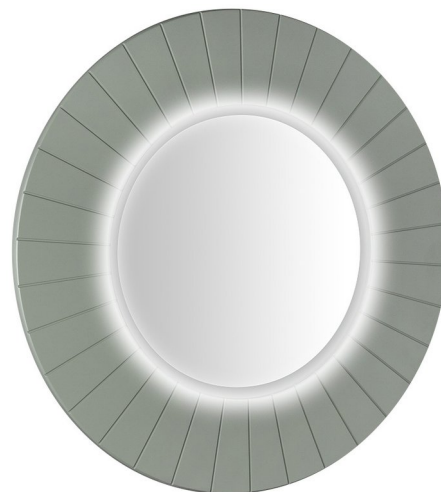

LUMIRO STRIP guľaté zrkadlo s LED osvetlením v ráme, priemer 75cm, verde

Objednací kód: LR750-4444S

Základné informácie

Značka: Sapho
Séria: LUMIRO

Rozmery

Priemer: 750 mm
Šírka: 750 mm
Výška: 750 mm

Vlastnosti

Záruka: 2 roky
Hmotnosť / ks: 8.6 kg
Balenie: 1 ks
Farba rámu: Zelená
Možnosti farebného prevedenia: Podľa vzorkovníka
Materiál: MDF
Typ zrkadla: Zrkadlá s osvetlením, Zrkadlá v ráme
Tvar: Kruh
Ovládanie svetla: Nie je súčasťou
Stupeň krytia: IP44
Príkon: 16 W
Farba LED: Denná biela (4 000 - 5 000 K)
Svietivosť: 1160 lm
Životnosť (LED): 20000 hodín
Výbava: Ochrana proti korózii
3D model: ÁNO