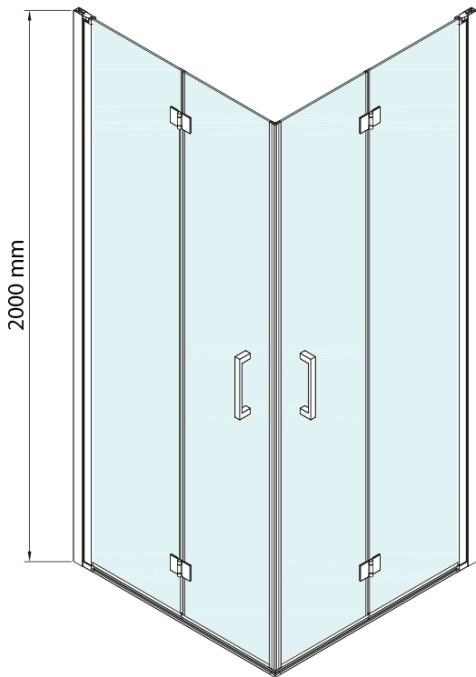

LORO sprchové dvere skladacie pre rohový vstup 1000mm, číre sklo

Objednací kód: GN4710

Základné informácie

Značka: Gelco

Séria: LORO

Rozmery

Výška: 2000 mm

Vlastnosti

Hrúbka skla: 6 mm

Vlastnosti: Bezrámové prevedenie

Náhradné diely

Magneticé tesnení ploché, sklo 6mm, 2000mm (Objednací kód: MAG02)

Set magnetických tesnení 45 ° pre sklo 6/6mm, 2000mm (Objednací kód: MAG01)

LORO panty pre otočné dvere (Objednací kód: NDGN08)

LORO pivotové pánty spodné + horné (Objednací kód: NDGN12)

LORO inšalačná sada (Objednací kód: NDGN01)

Technický list

GN4770/GN4780/GN4790

Model	A	B
GN4770	680-700	810
GN4780	780-800	980
GN4790	880-900	1095
GN4710	980-1000	1250

LORO sprchové dvere skladacie pre rohový vstup 1000mm,
číre sklo

SIZE (L)	A	B	C
GN4770-GN4780	680-700	780-800	895
GN4770-GN4790	680-700	880-900	950
GN4770-GN4710	680-700	980-1000	1050
GN4780-GN4790	780-800	880-900	1035
GN4780-GN4710	780-800	980-1000	1105
GN4790-GN4710	880-900	980-1000	1170