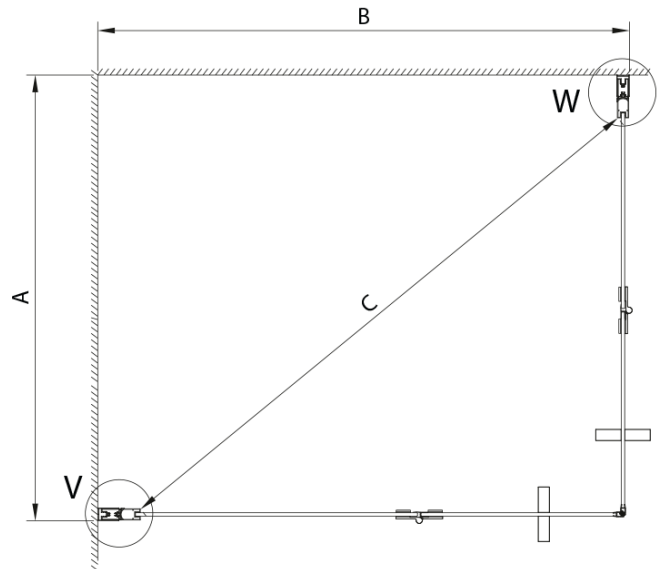

Hrúbka skla: 6 mm

Vlastnosti: Bezrámové prevedenie

Náhradné diely

Magneticé tesnení ploché, sklo 6mm, 2000mm (Objednací kód: MAG02)

Set magnetických tesnení 45 ° pre sklo 6/6mm, 2000mm (Objednací kód: MAG01)

LORO sprchové dvere skladacie pre rohový vstup 1000mm,
číre sklo

SIZE (L)	A	B	C
GN4770-GN4780	680-700	780-800	895
GN4770-GN4790	680-700	880-900	950
GN4770-GN4710	680-700	980-1000	1050
GN4780-GN4790	780-800	880-900	1035
GN4780-GN4710	780-800	980-1000	1105
GN4790-GN4710	880-900	980-1000	1170