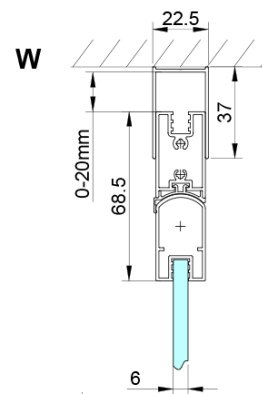

Hrúbka skla: 6 mm

Vlastnosti: Bezrámové prevedenie

Náhradné diely

Magneticé tesnení ploché, sklo 6mm, 2000mm (Objednací kód: MAG02)

Set magnetických tesnení 45 ° pre sklo 6/6mm, 2000mm (Objednací kód: MAG01)

Zvislé tesnenie medzi sklá 6mm, dĺžka 2000mm (Objednací kód: NDGN07)

LORO prietoková lišta s koncovkami (Objednací kód: NDGN03)

LORO madlo (Objednací kód: NDGN06)

Spodné tesnenie na dvere, sklo 6mm, 1000mm (Objednací kód: NDGN04)

LORO panty pre otočné dvere (Objednací kód: NDGN08)

LORO pivotové pánty spodné + horné (Objednací kód: NDGN12)

LORO inšalačná sada (Objednací kód: NDGN01)

Technický list

GN4770/GN4780/GN4790

Model	A	B
GN4770	680-700	810
GN4780	780-800	980
GN4790	880-900	1095
GN4710	980-1000	1250

LORO sprchové dvere skladacie pre rohový vstup 1000mm,
číre sklo

SIZE (L)	A	B	C
GN4770-GN4780	680-700	780-800	895
GN4770-GN4790	680-700	880-900	950
GN4770-GN4710	680-700	980-1000	1050
GN4780-GN4790	780-800	880-900	1035
GN4780-GN4710	780-800	980-1000	1105
GN4790-GN4710	880-900	980-1000	1170