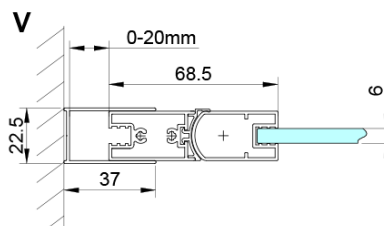

Technický list

GN4770/GN4780/GN4790

Model	A	B
GN4770	680-700	810
GN4780	780-800	980
GN4790	880-900	1095
GN4710	980-1000	1250