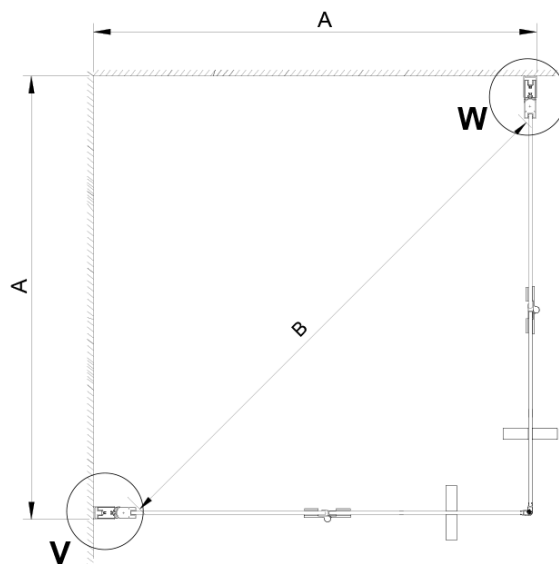

Hrúbka skla: 6 mm

Vlastnosti: Bezrámové prevedenie

Náhradné diely

Magneticé tesnení ploché, sklo 6mm, 2000mm (Objednací kód: MAG02)

Set magnetických tesnení 45 ° pre sklo 6/6mm, 2000mm (Objednací kód: MAG01)

Zvislé tesnenie medzi sklá 6mm, dĺžka 2000mm (Objednací kód: NDGN07)

LORO prietoková lišta s koncovkami (Objednací kód: NDGN03)

LORO madlo (Objednací kód: NDGN06)

Spodné tesnenie na dvere, sklo 6mm, 1000mm (Objednací kód: NDGN04)

LORO panty pre otočné dvere (Objednací kód: NDGN08)

LORO pivotové pánty spodné + horné (Objednací kód: NDGN12)

LORO inšalačná sada (Objednací kód: NDGN01)

Technický list

GN4770/GN4780/GN4790

Model	A	B
GN4770	680-700	810
GN4780	780-800	980
GN4790	880-900	1095
GN4710	980-1000	1250

LORO sprchové dvere skladacie pre rohový vstup 1000mm,
číre sklo

SIZE (L)	A	B	C
GN4770-GN4780	680-700	780-800	895
GN4770-GN4790	680-700	880-900	950
GN4770-GN4710	680-700	980-1000	1050
GN4780-GN4790	780-800	880-900	1035
GN4780-GN4710	780-800	980-1000	1105
GN4790-GN4710	880-900	980-1000	1170