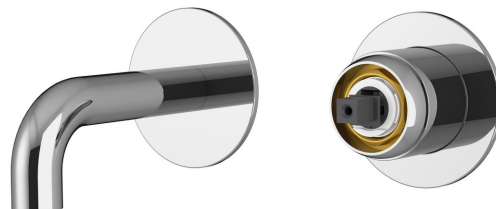

ULTRAMIX telo 2-prvkovej podomietkovej umývadlovej batérie, hubica 10cm, chróm

Objednací kód: UT110-1

Základné informácie

Značka: Sapho

Vlastnosti

Záruka: 6 rokov
Hmotnosť / ks: 2.082 kg
Balenie: 1 ks
Farba: Chróm
Materiál: Mosadz
Priemer kartuše: 35 mm

Náhradné diely

Miešacia kartuša 35mm, nízka (Objednací kód: 521601)

Technický list