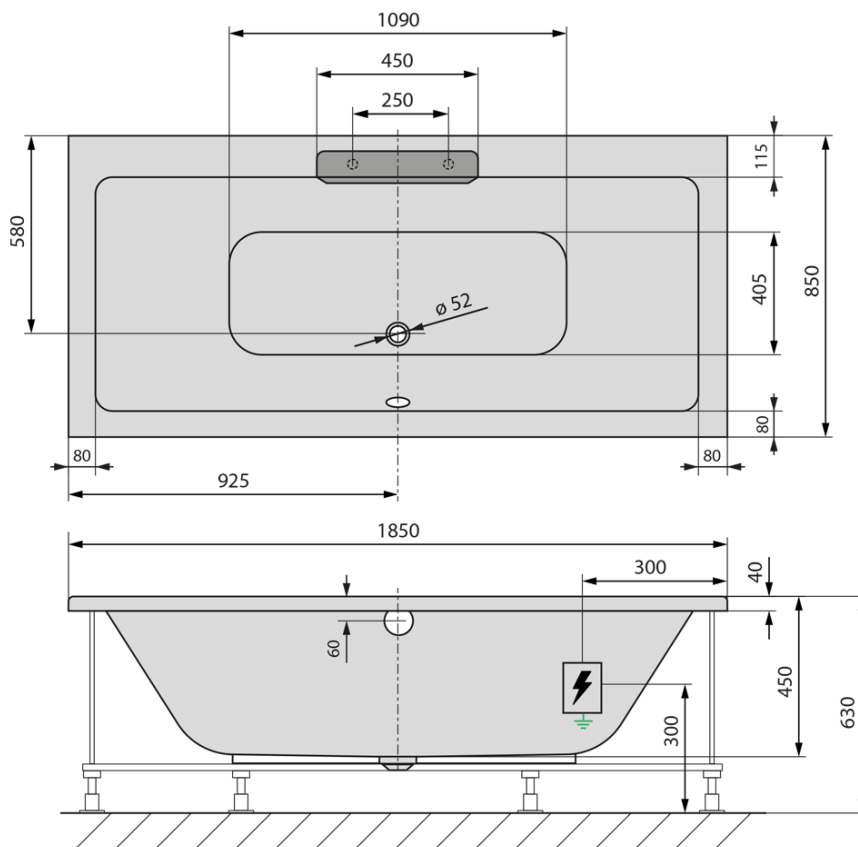

**CASCATA hydromasážna vaňa, 185x85x45cm,
kaskáda biela, Attraction Hydro, chróm**

Objednací kód: 73836.101.3020

Základné informácie

Značka: Polysan
Séria: HYDROMASÁŽNE SYSTÉMY

Rozmery

Dĺžka: 1850 mm
Šírka: 850 mm
Výška: 450 mm
Objem: 290 l

Vlastnosti

Záruka: 2 roky
Hmotnosť / ks: 59 kg
Balenie: 1 ks
Farba: Biela
Materiál: Akrylát
Tvar: Obdĺžnikové
Inštalácia: Vstavaná (na obmurovanie)
Priemer odpadu: 52 mm
Masážny systém: ATTRACTION HYDRO
3D model: ÁNO

CASCATA hydromasážna vaňa, 185x85x45cm,
kaskáda biela, Attraction Hydro, chróm

Technický list

Electric cable 3x2,5 mm²
Length 2 m for the wall

Elektrický kabel 3x2,5 mm²
Délka kabelu ze zdi 2 m

Electrical Characteristic:
Tension: 220–230 V / 50 Hz
Max. power consumption: 1200 W
Electric protection: residual-current device 30 mA