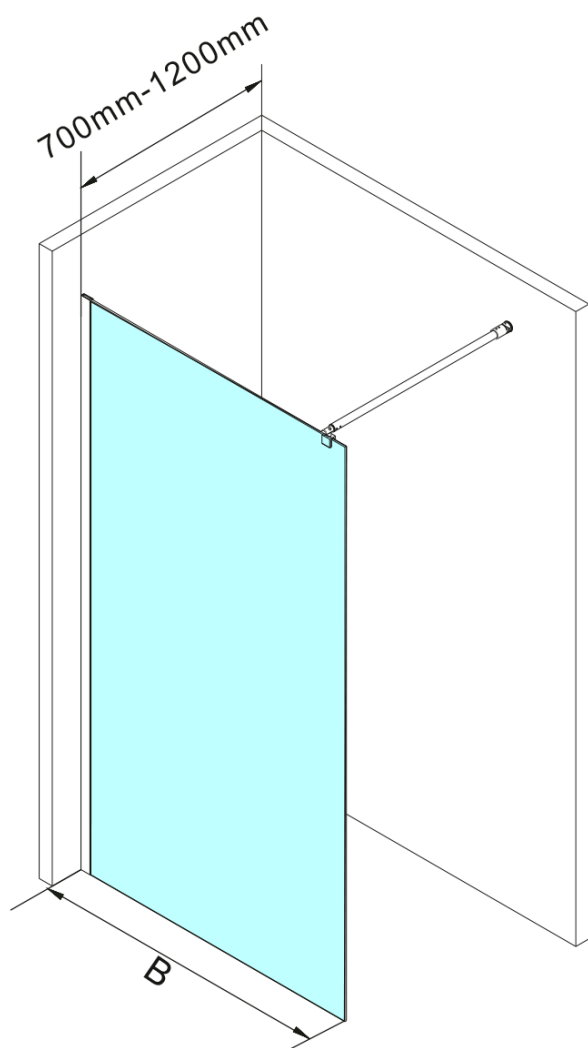

WALK-IN stena na inštaláciu na múr so vzperou, jednodielna, 1200x1900mm, sklo Brick

Objednací kód: WI120

Základné informácie

Značka: Aqualine

Séria: WALK-IN

Rozmery

Šírka: 1200 mm

Výška: 1900 mm

Vlastnosti

Záruka: 2 roky

Hmotnosť / ks: 26.98 kg

Balenie: 1 ks

Farba profilu: Chróm

Tvar: Jednostenná pevná

Typ výplne: BRICK sklo

Hrúbka skla: 6 mm

Balenie obsahuje: Vzpera

Náhradné diely

Vzpera k zástenám WALK-IN WI (Objednací kód: NDWI-01)

**WALK-IN stena na inštaláciu na múr so vzperou, jednodielna,
1200x1900mm, sklo Brick**

Technický list

	B	
	Min(mm)	Max(mm)
700x1900	675	690
800x1900	775	790
900x1900	875	890
1000x1900	975	990
1100x1900	1075	1090
1200x1900	1175	1190