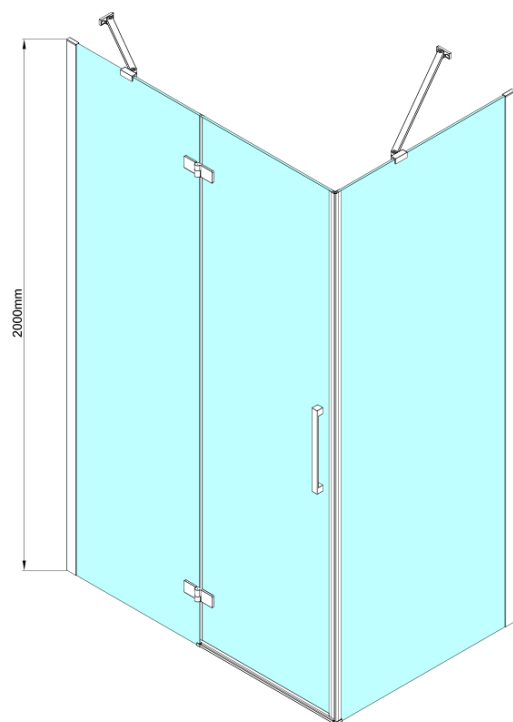

TRINITY BLACK obdĺžniková sprchová zástena 800x900mm, matné sklo, pravé

Objednací kód: GT5690-80MR-B

Základné informácie

Značka: Gelco
Séria: TRINITY

Rozmery

Šírka: 800 mm
Výška: 2000 mm
Hĺbka: 900 mm

Vlastnosti

Farba profilu: Čierna mat
Tvar: Obdĺžnikové zásteny
Typ otvárania: Otváracie jednokrídlové
Smer otvárania: Pravé
Šírka vstupu: 585 mm
Typ výplne: Matné sklo
Úprava skla: Coated glass
Hrúbka skla: 8 mm
Vlastnosti: Bezrámové prevedenie
Hmotnosť / ks: 76.45 kg
Balenie: 4 ks
Záruka: 3 roky

TRINITY BLACK obdĺžniková sprchová zástena 800x900mm, matné sklo, pravé

Technický list

MODEL	A	B	C	D
800x800	785-800	785-800	167	585
800x900	785-800	885-900	167	585
800x1000	785-800	985-1000	167	585
800x1200	785-800	1185-1200	167	585
900x800	885-900	785-800	267	585
900x900	885-900	885-900	267	585
900x1000	885-900	985-1000	267	585
900x1200	885-900	1185-1200	267	585
1000x800	985-1000	785-800	367	585
1000x900	985-1000	885-900	367	585
1000x1000	985-1000	985-1000	367	585
1000x1200	985-1000	1185-1200	367	585
1100x800	1085-1100	785-800	467	585
1100x900	1085-1100	885-900	467	585
1100x1000	1085-1100	985-1000	467	585
1100x1200	1085-1100	1185-1200	467	585
1200x800	1185-1200	785-800	567	585
1200x900	1185-1200	885-900	567	585
1200x1000	1185-1200	985-1000	567	585
1200x1200	1185-1200	1185-1200	567	585