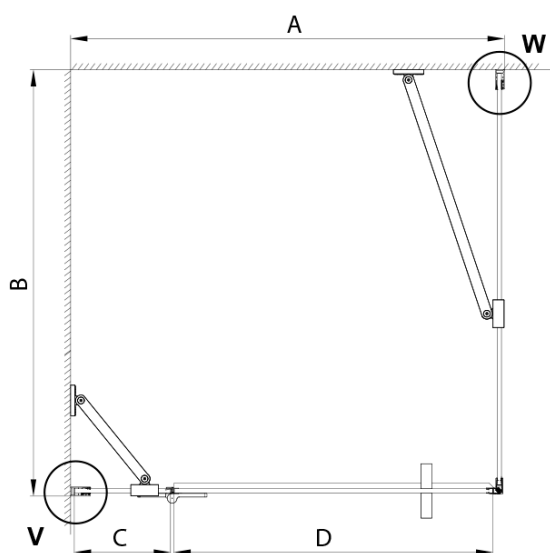

TRINITY BLACK obdĺžniková sprchová zástena 800x900mm, matné sklo, pravé

Objednací kód: GT5690-80MR-B

Základné informácie

Značka: Gelco
Séria: TRINITY

Rozmery

Šírka: 800 mm
Výška: 2000 mm
Hĺbka: 900 mm

Vlastnosti

Farba profilu: Čierna mat
Tvar: Obdĺžnikové zásteny
Typ otvárania: Otváracie jednokrídlové
Smer otvárania: Pravé
Šírka vstupu: 585 mm
Typ výplne: Matné sklo
Úprava skla: Coated glass
Hrúbka skla: 8 mm
Vlastnosti: Bezrámové prevedenie
Hmotnosť / ks: 76.45 kg
Balenie: 4 ks
Záruka: 3 roky

TRINITY BLACK obdĺžniková sprchová zástena 800x900mm, matné sklo, pravé

Technický list

MODEL	A	B	C	D
800x800	785-800	785-800	167	585
800x900	785-800	885-900	167	585
800x1000	785-800	985-1000	167	585
800x1200	785-800	1185-1200	167	585
900x800	885-900	785-800	267	585
900x900	885-900	885-900	267	585
900x1000	885-900	985-1000	267	585
900x1200	885-900	1185-1200	267	585
1000x800	985-1000	785-800	367	585
1000x900	985-1000	885-900	367	585
1000x1000	985-1000	985-1000	367	585
1000x1200	985-1000	1185-1200	367	585
1100x800	1085-1100	785-800	467	585
1100x900	1085-1100	885-900	467	585
1100x1000	1085-1100	985-1000	467	585
1100x1200	1085-1100	1185-1200	467	585
1200x800	1185-1200	785-800	567	585
1200x900	1185-1200	885-900	567	585
1200x1000	1185-1200	985-1000	567	585
1200x1200	1185-1200	1185-1200	567	585