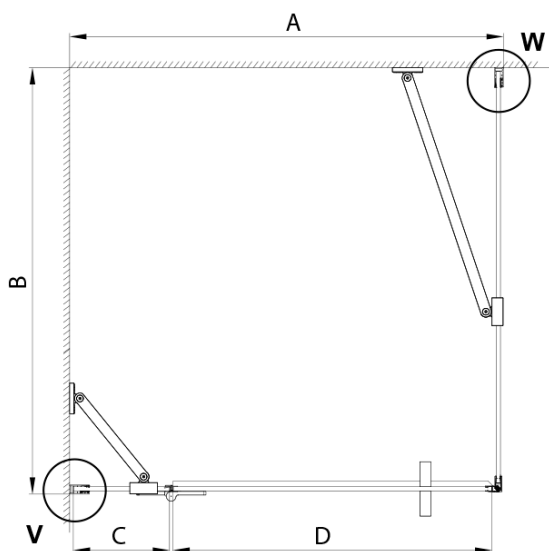

## Rozmery

Šírka: 1100 mm  
Výška: 2000 mm  
Hĺbka: 900 mm

## Vlastnosti

Záruka: 3 roky  
Hmotnosť / ks: 85.62 kg  
Balenie: 4 ks  
Farba profilu: Chróm  
Tvar: Obdĺžnikové zásteny  
Typ otvárania: Otváracie jednokrídlové  
Smer otvárania: Ľavé  
Šírka vstupu: 585 mm  
Typ výplne: Číre sklo  
Úprava skla: Coated glass  
Hrúbka skla: 8 mm  
Vlastnosti: Bezrámové prevedenie  
3D model: ÁNO

# TRINITY CHROME obdĺžniková sprchová zástena 1100x900mm, číre sklo, lavé

## Technický list

MODEL	A	B	C	D
800x800	785-800	785-800	167	585
800x900	785-800	885-900	167	585
800x1000	785-800	985-1000	167	585
800x1200	785-800	1185-1200	167	585
900x800	885-900	785-800	267	585
900x900	885-900	885-900	267	585
900x1000	885-900	985-1000	267	585
900x1200	885-900	1185-1200	267	585
1000x800	985-1000	785-800	367	585
1000x900	985-1000	885-900	367	585
1000x1000	985-1000	985-1000	367	585
1000x1200	985-1000	1185-1200	367	585
1100x800	1085-1100	785-800	467	585
1100x900	1085-1100	885-900	467	585
1100x1000	1085-1100	985-1000	467	585
1100x1200	1085-1100	1185-1200	467	585
1200x800	1185-1200	785-800	567	585
1200x900	1185-1200	885-900	567	585
1200x1000	1185-1200	985-1000	567	585
1200x1200	1185-1200	1185-1200	567	585