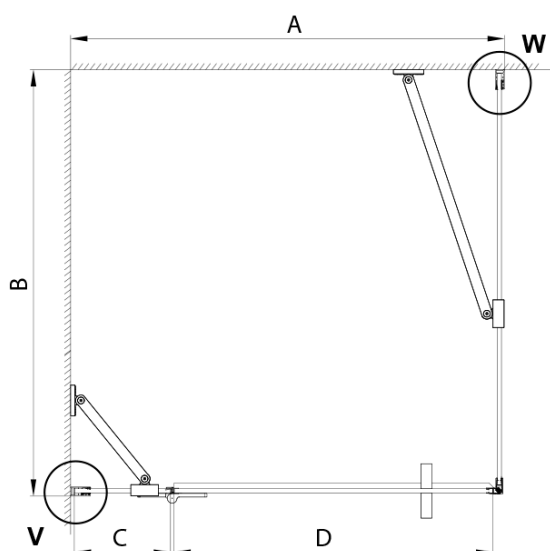

TRINITY GOLD MATT obdĺžniková sprchová zástena 1000x900mm, číre sklo, pravé

Objednací kód: GT5690-10CR-G

Základné informácie

Značka: Gelco
Séria: TRINITY

Rozmery

Šírka: 1000 mm
Výška: 2000 mm
Hĺbka: 900 mm

Vlastnosti

Farba profilu: Zlatá mat
Tvar: Obdĺžnikové zásteny
Typ otvárania: Otváracie jednokrídlové
Smer otvárania: Pravé
Šírka vstupu: 585 mm
Typ výplne: Číre sklo
Úprava skla: Coated glass
Hrúbka skla: 8 mm
Vlastnosti: Bezrámové prevedenie
Hmotnosť / ks: 88.13 kg
Balenie: 4 ks
Záruka: 3 roky

TRINITY GOLD MATT obdĺžniková sprchová zástena 1000x900mm, číre sklo, pravé

Technický list

MODEL	A	B	C	D
800x800	785-800	785-800	167	585
800x900	785-800	885-900	167	585
800x1000	785-800	985-1000	167	585
800x1200	785-800	1185-1200	167	585
900x800	885-900	785-800	267	585
900x900	885-900	885-900	267	585
900x1000	885-900	985-1000	267	585
900x1200	885-900	1185-1200	267	585
1000x800	985-1000	785-800	367	585
1000x900	985-1000	885-900	367	585
1000x1000	985-1000	985-1000	367	585
1000x1200	985-1000	1185-1200	367	585
1100x800	1085-1100	785-800	467	585
1100x900	1085-1100	885-900	467	585
1100x1000	1085-1100	985-1000	467	585
1100x1200	1085-1100	1185-1200	467	585
1200x800	1185-1200	785-800	567	585
1200x900	1185-1200	885-900	567	585
1200x1000	1185-1200	985-1000	567	585
1200x1200	1185-1200	1185-1200	567	585