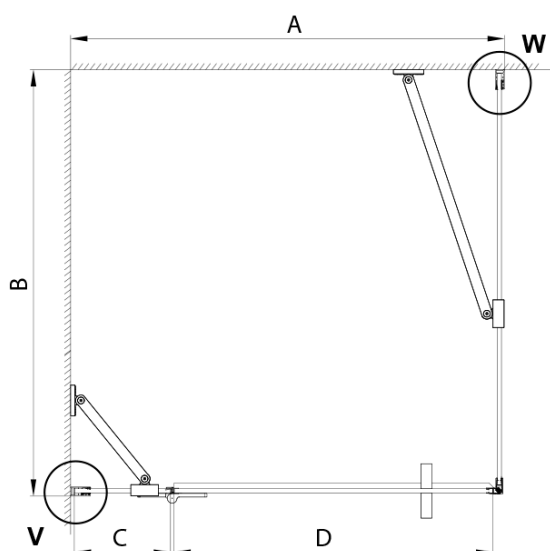

TRINITY GOLD MATT obdĺžniková sprchová zástena 900x800mm, číre sklo, lavé

Objednací kód: GT5680-90CL-G

Základné informácie

Značka: Gelco
Séria: TRINITY

Rozmery

Šírka: 900 mm
Výška: 2000 mm
Hĺbka: 800 mm

Vlastnosti

Farba profilu: Zlatá mat
Tvar: Obdĺžnikové zásteny
Typ otvárania: Otváracie jednokrídlové
Smer otvárania: Lavé
Šírka vstupu: 585 mm
Typ výplne: Číre sklo
Úprava skla: Coated glass
Hrúbka skla: 8 mm
Vlastnosti: Bezrámové prevedenie
Hmotnosť / ks: 72.36 kg
Balenie: 4 ks
Záruka: 3 roky

TRINITY GOLD MATT obdĺžniková sprchová zástena 900x800mm, číre sklo, lavé

Technický list

MODEL	A	B	C	D
800x800	785-800	785-800	167	585
800x900	785-800	885-900	167	585
800x1000	785-800	985-1000	167	585
800x1200	785-800	1185-1200	167	585
900x800	885-900	785-800	267	585
900x900	885-900	885-900	267	585
900x1000	885-900	985-1000	267	585
900x1200	885-900	1185-1200	267	585
1000x800	985-1000	785-800	367	585
1000x900	985-1000	885-900	367	585
1000x1000	985-1000	985-1000	367	585
1000x1200	985-1000	1185-1200	367	585
1100x800	1085-1100	785-800	467	585
1100x900	1085-1100	885-900	467	585
1100x1000	1085-1100	985-1000	467	585
1100x1200	1085-1100	1185-1200	467	585
1200x800	1185-1200	785-800	567	585
1200x900	1185-1200	885-900	567	585
1200x1000	1185-1200	985-1000	567	585
1200x1200	1185-1200	1185-1200	567	585