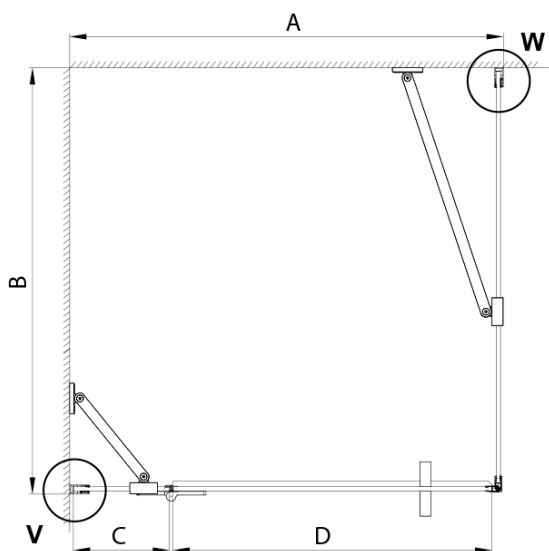

## Rozmery

Šírka: 1000 mm  
Výška: 2000 mm  
Hĺbka: 800 mm

## Vlastnosti

Farba profilu: Zlatá mat  
Tvar: Obdĺžnikové zásteny  
Typ otvárania: Otváracie jednokrídlové  
Smer otvárania: Lavé  
Šírka vstupu: 585 mm  
Typ výplne: Číre sklo  
Úprava skla: Coated glass  
Hrúbka skla: 8 mm  
Vlastnosti: Bezrámové prevedenie  
Hmotnosť / ks: 85.08 kg  
Balenie: 4 ks  
Záruka: 3 roky

**TRINITY GOLD MATT obdĺžniková sprchová zástena**  
**1000x800mm, číre sklo, lavé**

**Technický list**

MODEL	A	B	C	D
800x800	785-800	785-800	167	585
800x900	785-800	885-900	167	585
800x1000	785-800	985-1000	167	585
800x1200	785-800	1185-1200	167	585
900x800	885-900	785-800	267	585
900x900	885-900	885-900	267	585
900x1000	885-900	985-1000	267	585
900x1200	885-900	1185-1200	267	585
1000x800	985-1000	785-800	367	585
1000x900	985-1000	885-900	367	585
1000x1000	985-1000	985-1000	367	585
1000x1200	985-1000	1185-1200	367	585
1100x800	1085-1100	785-800	467	585
1100x900	1085-1100	885-900	467	585
1100x1000	1085-1100	985-1000	467	585
1100x1200	1085-1100	1185-1200	467	585
1200x800	1185-1200	785-800	567	585
1200x900	1185-1200	885-900	567	585
1200x1000	1185-1200	985-1000	567	585
1200x1200	1185-1200	1185-1200	567	585