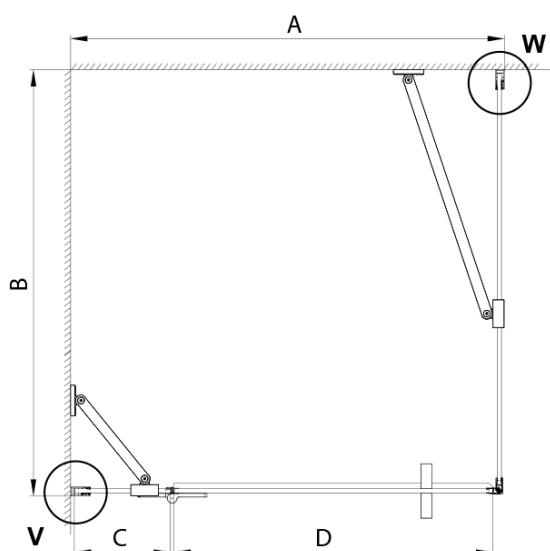

## Rozmery

Šírka: 1000 mm  
Výška: 2000 mm  
Hĺbka: 800 mm

## Vlastnosti

Farba profilu: Zlatá mat  
Tvar: Obdĺžnikové zásteny  
Typ otvárania: Otváracie jednokrídlové  
Smer otvárania: Lavé  
Šírka vstupu: 585 mm  
Typ výplne: Číre sklo  
Úprava skla: Coated glass  
Hrúbka skla: 8 mm  
Vlastnosti: Bezrámové prevedenie  
Hmotnosť / ks: 85.08 kg  
Balenie: 4 ks  
Záruka: 3 roky

## Technický list

MODEL	A	B	C	D
800x800	785-800	785-800	167	585
800x900	785-800	885-900	167	585
800x1000	785-800	985-1000	167	585
800x1200	785-800	1185-1200	167	585
900x800	885-900	785-800	267	585
900x900	885-900	885-900	267	585
900x1000	885-900	985-1000	267	585
900x1200	885-900	1185-1200	267	585
1000x800	985-1000	785-800	367	585
1000x900	985-1000	885-900	367	585
1000x1000	985-1000	985-1000	367	585
1000x1200	985-1000	1185-1200	367	585
1100x800	1085-1100	785-800	467	585
1100x900	1085-1100	885-900	467	585
1100x1000	1085-1100	985-1000	467	585
1100x1200	1085-1100	1185-1200	467	585
1200x800	1185-1200	785-800	567	585
1200x900	1185-1200	885-900	567	585
1200x1000	1185-1200	985-1000	567	585
1200x1200	1185-1200	1185-1200	567	585