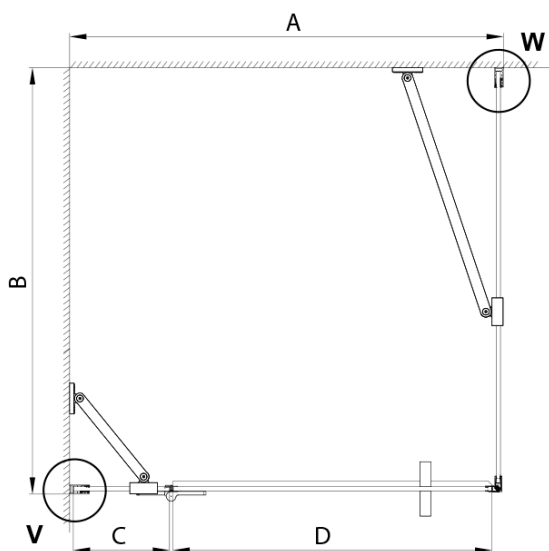

TRINITY GOLD MATT obdĺžniková sprchová zástena 900x1200mm, matné sklo, lavé

Objednací kód: GT5612-90ML-G

Základné informácie

Značka: Gelco
Séria: TRINITY

Rozmery

Šírka: 900 mm
Výška: 2000 mm
Hĺbka: 1200 mm

Vlastnosti

Farba profilu: Zlatá mat
Tvar: Obdĺžnikové zásteny
Typ otvárania: Otváracie jednokrídlové
Smer otvárania: Lavé
Šírka vstupu: 585 mm
Typ výplne: Matné sklo
Úprava skla: Coated glass
Hrúbka skla: 8 mm
Vlastnosti: Bezrámové prevedenie
Hmotnosť / ks: 84.59 kg
Balenie: 4 ks
Záruka: 3 roky

TRINITY GOLD MATT obdĺžniková sprchová zástena 900x1200mm, matné sklo, lavé

Technický list

MODEL	A	B	C	D
800x800	785-800	785-800	167	585
800x900	785-800	885-900	167	585
800x1000	785-800	985-1000	167	585
800x1200	785-800	1185-1200	167	585
900x800	885-900	785-800	267	585
900x900	885-900	885-900	267	585
900x1000	885-900	985-1000	267	585
900x1200	885-900	1185-1200	267	585
1000x800	985-1000	785-800	367	585
1000x900	985-1000	885-900	367	585
1000x1000	985-1000	985-1000	367	585
1000x1200	985-1000	1185-1200	367	585
1100x800	1085-1100	785-800	467	585
1100x900	1085-1100	885-900	467	585
1100x1000	1085-1100	985-1000	467	585
1100x1200	1085-1100	1185-1200	467	585
1200x800	1185-1200	785-800	567	585
1200x900	1185-1200	885-900	567	585
1200x1000	1185-1200	985-1000	567	585
1200x1200	1185-1200	1185-1200	567	585