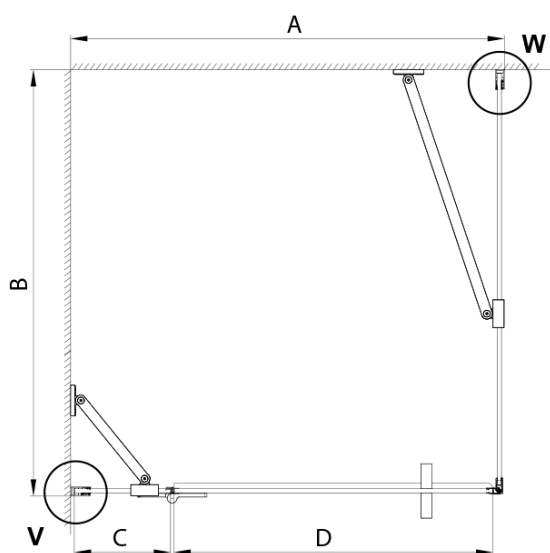

TRINITY CHROME obdĺžniková sprchová zástena 900x1200mm, číre sklo, pravé

Objednací kód: GT5612-90CR-CH

Základné informácie

Značka: Gelco
Séria: TRINITY

Rozmery

Šírka: 900 mm
Výška: 2000 mm
Hĺbka: 1200 mm

Vlastnosti

Farba profilu: Chróm
Tvar: Obdĺžnikové zásteny
Typ otvárania: Otváracie jednokrídlové
Smer otvárania: Pravé
Šírka vstupu: 585 mm
Typ výplne: Číre sklo
Úprava skla: Coated glass
Hrúbka skla: 8 mm
Vlastnosti: Bezrámové prevedenie
Hmotnosť / ks: 88.68 kg
Balenie: 4 ks
Záruka: 3 roky

TRINITY CHROME obdĺžniková sprchová zástena 900x1200mm, číre sklo, pravé

Technický list

| MODEL | A | B | C | D |
|-----------|-----------|-----------|-----|-----|
| 800x800 | 785-800 | 785-800 | 167 | 585 |
| 800x900 | 785-800 | 885-900 | 167 | 585 |
| 800x1000 | 785-800 | 985-1000 | 167 | 585 |
| 800x1200 | 785-800 | 1185-1200 | 167 | 585 |
| 900x800 | 885-900 | 785-800 | 267 | 585 |
| 900x900 | 885-900 | 885-900 | 267 | 585 |
| 900x1000 | 885-900 | 985-1000 | 267 | 585 |
| 900x1200 | 885-900 | 1185-1200 | 267 | 585 |
| 1000x800 | 985-1000 | 785-800 | 367 | 585 |
| 1000x900 | 985-1000 | 885-900 | 367 | 585 |
| 1000x1000 | 985-1000 | 985-1000 | 367 | 585 |
| 1000x1200 | 985-1000 | 1185-1200 | 367 | 585 |
| 1100x800 | 1085-1100 | 785-800 | 467 | 585 |
| 1100x900 | 1085-1100 | 885-900 | 467 | 585 |
| 1100x1000 | 1085-1100 | 985-1000 | 467 | 585 |
| 1100x1200 | 1085-1100 | 1185-1200 | 467 | 585 |
| 1200x800 | 1185-1200 | 785-800 | 567 | 585 |
| 1200x900 | 1185-1200 | 885-900 | 567 | 585 |
| 1200x1000 | 1185-1200 | 985-1000 | 567 | 585 |
| 1200x1200 | 1185-1200 | 1185-1200 | 567 | 585 |