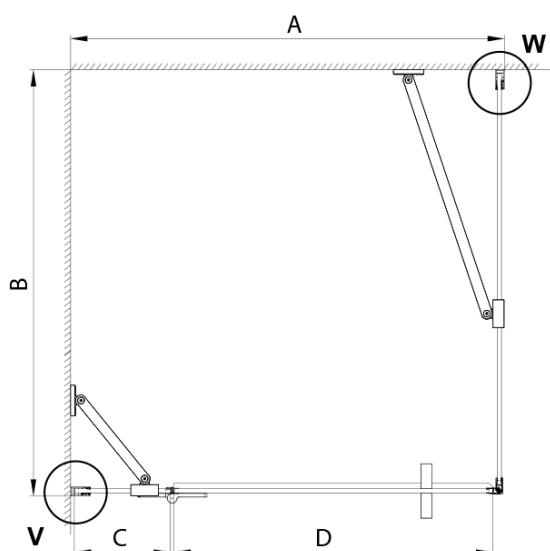

TRINITY GOLD MATT obdĺžniková sprchová zástena 900x1200mm, číre sklo, lavé

Objednací kód: GT5612-90CL-G

Základné informácie

Značka: Gelco
Séria: TRINITY

Rozmery

Šírka: 900 mm
Výška: 2000 mm
Hĺbka: 1200 mm

Vlastnosti

Farba profilu: Zlatá mat
Tvar: Obdĺžnikové zásteny
Typ otvárania: Otváracie jednokrídlové
Smer otvárania: Lavé
Šírka vstupu: 585 mm
Typ výplne: Číre sklo
Úprava skla: Coated glass
Hrúbka skla: 8 mm
Vlastnosti: Bezrámové prevedenie
Hmotnosť / ks: 84.59 kg
Balenie: 4 ks
Záruka: 3 roky

TRINITY GOLD MATT obdĺžniková sprchová zástena 900x1200mm, číre sklo, lavé

Technický list

MODEL	A	B	C	D
800x800	785-800	785-800	167	585
800x900	785-800	885-900	167	585
800x1000	785-800	985-1000	167	585
800x1200	785-800	1185-1200	167	585
900x800	885-900	785-800	267	585
900x900	885-900	885-900	267	585
900x1000	885-900	985-1000	267	585
900x1200	885-900	1185-1200	267	585
1000x800	985-1000	785-800	367	585
1000x900	985-1000	885-900	367	585
1000x1000	985-1000	985-1000	367	585
1000x1200	985-1000	1185-1200	367	585
1100x800	1085-1100	785-800	467	585
1100x900	1085-1100	885-900	467	585
1100x1000	1085-1100	985-1000	467	585
1100x1200	1085-1100	1185-1200	467	585
1200x800	1185-1200	785-800	567	585
1200x900	1185-1200	885-900	567	585
1200x1000	1185-1200	985-1000	567	585
1200x1200	1185-1200	1185-1200	567	585