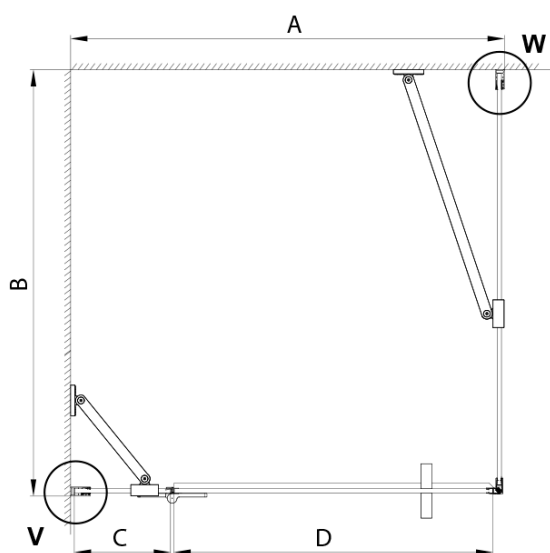

TRINITY CHROME obdĺžniková sprchová zástena 800x1200mm, matné sklo, pravé

Objednací kód: GT5612-80MR-CH

Základné informácie

Značka: Gelco
Séria: TRINITY

Rozmery

Šírka: 800 mm
Výška: 2000 mm
Hĺbka: 1200 mm

Vlastnosti

Farba profilu: Chróm - Leštený hliník
Tvar: Obdĺžnikové zásteny
Typ otvárania: Otváracie jednokrídlové
Smer otvárania: Pravé
Šírka vstupu: 585 mm
Typ výplne: Matné sklo
Úprava skla: Coated glass
Hrúbka skla: 8 mm
Vlastnosti: Bezrámové prevedenie
Hmotnosť / ks: 85.63 kg
Balenie: 4 ks
Záruka: 3 roky

TRINITY CHROME obdĺžniková sprchová zástena 800x1200mm, matné sklo, pravé

Technický list

MODEL	A	B	C	D
800x800	785-800	785-800	167	585
800x900	785-800	885-900	167	585
800x1000	785-800	985-1000	167	585
800x1200	785-800	1185-1200	167	585
900x800	885-900	785-800	267	585
900x900	885-900	885-900	267	585
900x1000	885-900	985-1000	267	585
900x1200	885-900	1185-1200	267	585
1000x800	985-1000	785-800	367	585
1000x900	985-1000	885-900	367	585
1000x1000	985-1000	985-1000	367	585
1000x1200	985-1000	1185-1200	367	585
1100x800	1085-1100	785-800	467	585
1100x900	1085-1100	885-900	467	585
1100x1000	1085-1100	985-1000	467	585
1100x1200	1085-1100	1185-1200	467	585
1200x800	1185-1200	785-800	567	585
1200x900	1185-1200	885-900	567	585
1200x1000	1185-1200	985-1000	567	585
1200x1200	1185-1200	1185-1200	567	585