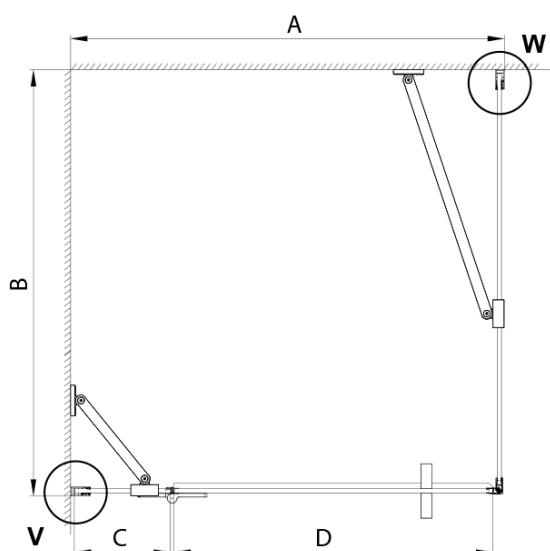

TRINITY GOLD MATT obdĺžniková sprchová zástena 800x1200mm, číre sklo, pravé

Objednací kód: GT5612-80CR-G

Základné informácie

Značka: Gelco
Séria: TRINITY

Rozmery

Šírka: 800 mm
Výška: 2000 mm
Hĺbka: 1200 mm

Vlastnosti

Farba profilu: Zlatá mat
Tvar: Obdĺžnikové zásteny
Typ otvárania: Otváracie jednokrídlové
Smer otvárania: Pravé
Šírka vstupu: 585 mm
Typ výplne: Číre sklo
Úprava skla: Coated glass
Hrúbka skla: 8 mm
Vlastnosti: Bezrámové prevedenie
Hmotnosť / ks: 81.54 kg
Balenie: 4 ks
Záruka: 3 roky

TRINITY GOLD MATT obdĺžniková sprchová zástena 800x1200mm, číre sklo, pravé

Technický list

MODEL	A	B	C	D
800x800	785-800	785-800	167	585
800x900	785-800	885-900	167	585
800x1000	785-800	985-1000	167	585
800x1200	785-800	1185-1200	167	585
900x800	885-900	785-800	267	585
900x900	885-900	885-900	267	585
900x1000	885-900	985-1000	267	585
900x1200	885-900	1185-1200	267	585
1000x800	985-1000	785-800	367	585
1000x900	985-1000	885-900	367	585
1000x1000	985-1000	985-1000	367	585
1000x1200	985-1000	1185-1200	367	585
1100x800	1085-1100	785-800	467	585
1100x900	1085-1100	885-900	467	585
1100x1000	1085-1100	985-1000	467	585
1100x1200	1085-1100	1185-1200	467	585
1200x800	1185-1200	785-800	567	585
1200x900	1185-1200	885-900	567	585
1200x1000	1185-1200	985-1000	567	585
1200x1200	1185-1200	1185-1200	567	585