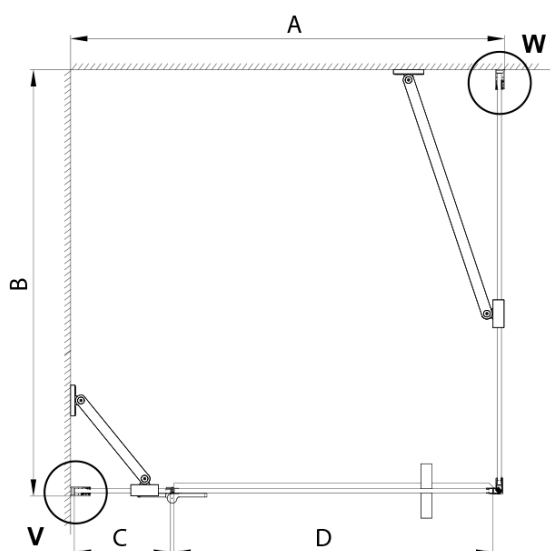

TRINITY BLACK obdĺžniková sprchová zástena 1100x1200mm, matné sklo, lavé

Objednací kód: GT5612-11ML-B

Základné informácie

Značka: Gelco
Séria: TRINITY

Rozmery

Šírka: 1100 mm
Výška: 2000 mm
Hĺbka: 1200 mm

Vlastnosti

Farba profilu: Čierna mat
Tvar: Obdĺžnikové zásteny
Typ otvárania: Otváracie jednokrídlové
Smer otvárania: Lavé
Šírka vstupu: 585 mm
Typ výplne: Matné sklo
Úprava skla: Coated glass
Hrúbka skla: 8 mm
Vlastnosti: Bezrámové prevedenie
Hmotnosť / ks: 94.8 kg
Balenie: 4 ks
Záruka: 3 roky

TRINITY BLACK obdĺžniková sprchová zástena 1100x1200mm, matné sklo, lavé

Technický list

MODEL	A	B	C	D
800x800	785-800	785-800	167	585
800x900	785-800	885-900	167	585
800x1000	785-800	985-1000	167	585
800x1200	785-800	1185-1200	167	585
900x800	885-900	785-800	267	585
900x900	885-900	885-900	267	585
900x1000	885-900	985-1000	267	585
900x1200	885-900	1185-1200	267	585
1000x800	985-1000	785-800	367	585
1000x900	985-1000	885-900	367	585
1000x1000	985-1000	985-1000	367	585
1000x1200	985-1000	1185-1200	367	585
1100x800	1085-1100	785-800	467	585
1100x900	1085-1100	885-900	467	585
1100x1000	1085-1100	985-1000	467	585
1100x1200	1085-1100	1185-1200	467	585
1200x800	1185-1200	785-800	567	585
1200x900	1185-1200	885-900	567	585
1200x1000	1185-1200	985-1000	567	585
1200x1200	1185-1200	1185-1200	567	585