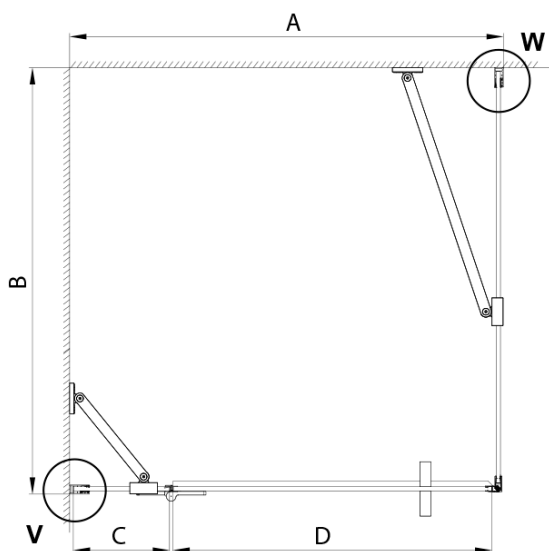

TRINITY BLACK obdĺžniková sprchová zástena 900x1000mm, matné sklo, pravé

Objednací kód: GT5610-90MR-B

Základné informácie

Značka: Gelco
Séria: TRINITY

Rozmery

Šírka: 900 mm
Výška: 2000 mm
Hĺbka: 1000 mm

Vlastnosti

Záruka: 3 roky
Hmotnosť / ks: 82.56 kg
Balenie: 4 ks
Farba profilu: Čierna mat
Tvar: Obdĺžnikové zásteny
Typ otvárania: Otváracie jednokrídlové
Smer otvárania: Pravé
Šírka vstupu: 585 mm
Typ výplne: Matné sklo
Úprava skla: Coated glass
Hrúbka skla: 8 mm
Vlastnosti: Bezrámové prevedenie
3D model: ÁNO

TRINITY BLACK obdĺžniková sprchová zástena 900x1000mm, matné sklo, pravé

Technický list

MODEL	A	B	C	D
800x800	785-800	785-800	167	585
800x900	785-800	885-900	167	585
800x1000	785-800	985-1000	167	585
800x1200	785-800	1185-1200	167	585
900x800	885-900	785-800	267	585
900x900	885-900	885-900	267	585
900x1000	885-900	985-1000	267	585
900x1200	885-900	1185-1200	267	585
1000x800	985-1000	785-800	367	585
1000x900	985-1000	885-900	367	585
1000x1000	985-1000	985-1000	367	585
1000x1200	985-1000	1185-1200	367	585
1100x800	1085-1100	785-800	467	585
1100x900	1085-1100	885-900	467	585
1100x1000	1085-1100	985-1000	467	585
1100x1200	1085-1100	1185-1200	467	585
1200x800	1185-1200	785-800	567	585
1200x900	1185-1200	885-900	567	585
1200x1000	1185-1200	985-1000	567	585
1200x1200	1185-1200	1185-1200	567	585